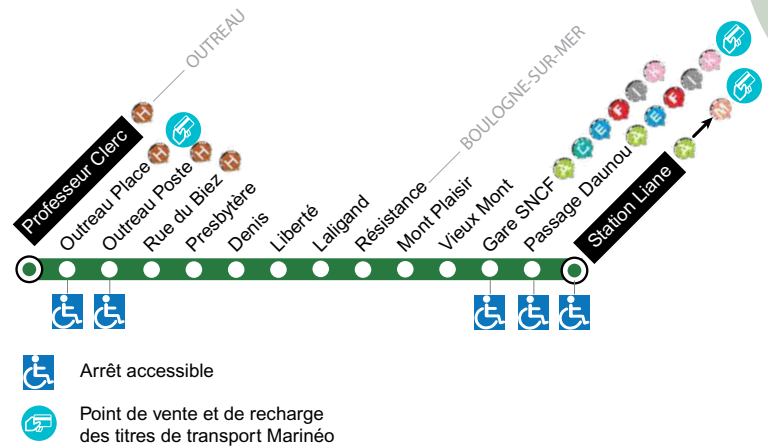

RETROUVEZ LE RÉSEAU MARINÉO SUR MARINEO.FR ET SUR FACEBOOK

FICHE HORAIRE

Horaires valables à partir
du 1^{er} septembre 2020

Ligne

BOULOGNE SUR MER -
Station Liane

Gare SNCF

Outreau Place

OUTREAU -
Professeur Clerc

PLUS D'INFOS :
→ MARINEO.FR

→ BOUTIQUE MARINÉO:
Centre Commercial de la Liane Boulevard Daunou
BOULOGNE-SUR-MER
03 21 83 51 51

ARRÊTS DESSERVIS
DU LUNDI
AU SAMEDI

Ligne 0

BOULOGNE-SUR-MER ←
Station Liane

- Arrêt accessible
- Point de vente et de recharge des titres de transport Marinéo

ARRÊTS DESSERVIS
**LE DIMANCHE
& JOURS FÉRIÉS**

Ligne 0

OUTREAU ←
Professeur Clerc

Ligne 0

BOULOGNE-SUR-MER ←
Station Liane

APRÈS-MIDI

	14:10	15:10	16:10	17:10	18:10	19:10
Station Liane - Quai 6	14:10	15:10	16:10	17:10	18:10	19:10
Dutertre	14:12	15:12	16:12	17:12	18:12	19:12
Passage Daunou	14:16	15:16	16:16	17:16	18:16	19:16
Gare SNCF	14:18	15:18	16:18	17:18	18:18	19:18
Vieux Mont	14:21	15:21	16:21	17:21	18:21	19:21
Mont Plaisir	14:22	15:22	16:22	17:22	18:22	19:22
Résistance	14:22	15:22	16:22	17:22	18:22	19:22
Laligand	14:24	15:24	16:24	17:24	18:24	19:24
Liberté	14:25	15:25	16:25	17:25	18:25	19:25
Denis	14:26	15:26	16:26	17:26	18:26	19:26
Presbytère	14:27	15:27	16:27	17:27	18:27	19:27
Outreau Place	14:28	15:28	16:28	17:28	18:28	19:28
Kennedy Outreau Place	14:30	15:30	16:30	17:30	18:30	19:30
Professeur Clerc	14:33	15:33	16:33	17:33	18:33	19:33