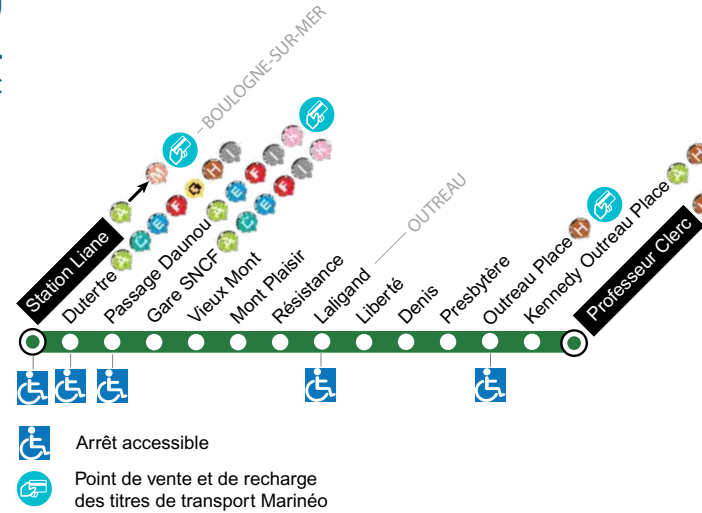

Votre Boutique Marinéo

Une question ?
Un renseignement ?
Rendez-vous dans votre Boutique Marinéo !
Vous y retrouverez nos fiches horaires détaillées et toutes les informations nécessaires pour voyager sereinement sur le réseau Marinéo !

Centre commercial
de la Liane
Boulevard Daunou
62200 BOULOGNE-SUR-MER
03 21 83 51 51

Horaires :
du Lundi au Vendredi :
8h30 à 18h30

Pratique, vous pouvez également retrouver toutes les informations sur le réseau et vous inscrire aux alertes info de vos lignes préférées sur www.marineo.fr.

Voyagez en règle
ce sera une amende
d'économisée...

- 😊 1 ticket unitaire = 1€
- 😞 1 abonnement non validé = 5€
- 😞 1 titre non validé = 34,50€
- 😞 Pas de ticket = 51,50€

ARRÊTS DESSERVIS
**DU LUNDI
AU SAMEDI**

Ligne 0 OUTREAU ← Professeur Clerc

🚻 Arrêt accessible
🎫 Point de vente et de recharge
des titres de transport Marinéo

MATIN Horaires de ligne

APRÈS-MIDI Horaires de ligne

	6:45	7:15	7:45	8:45	9:45	10:45	11:45	12:15	12:45	13:45	14:45	15:45	16:45	17:15	17:45	18:15	18:45	19:45	
BOULOGNE-SUR-MER																			
Station Liane - Quai 6	6:45	7:15	7:45	8:45	9:45	10:45	11:45	12:15	12:45	13:45	14:45	15:45	16:45	17:15	17:45	18:15	18:45	19:45	
Dutertre	6:46	7:16	7:46	8:46	9:46	10:46	11:46	12:16	12:46	13:46	14:46	15:47	16:47	17:17	17:47	18:17	18:47	19:47	
Passage Daunou	6:49	7:19	7:49	8:49	9:49	10:49	11:49	12:19	12:49	13:49	14:49	15:51	16:51	17:21	17:51	18:21	18:51	19:50	
Gare SNCF	6:51	7:21	7:51	8:51	9:51	10:51	11:51	12:21	12:51	13:51	14:51	15:53	16:53	17:23	17:53	18:24	18:53	19:52	
Vieux Mont	6:53	7:23	7:53	8:53	9:53	10:53	11:53	12:23	12:53	13:53	14:53	15:56	16:56	17:26	17:56	18:27	18:56	19:54	
Mont Plaisir	6:54	7:24	7:54	8:54	9:54	10:54	11:54	12:24	12:54	13:54	14:54	15:57	16:57	17:27	17:57	18:28	18:57	19:55	
Résistance	6:55	7:25	7:55	8:55	9:55	10:55	11:55	12:25	12:55	13:55	14:55	15:57	16:57	17:27	17:57	18:29	18:57	19:56	
Lalignand	6:56	7:26	7:56	8:56	9:56	10:56	11:56	12:26	12:56	13:56	14:56	15:59	16:59	17:29	17:59	18:30	18:59	19:57	
Liberté	6:57	7:27	7:57	8:57	9:57	10:57	11:57	12:27	12:57	13:57	14:57	16:00	17:00	17:30	18:00	18:31	19:00	19:58	
Denis	6:58	7:28	7:58	8:58	9:58	10:58	11:58	12:28	12:58	13:58	14:58	16:01	17:01	17:31	18:01	18:32	19:01	19:59	
Presbytère	6:59	7:29	7:59	8:59	9:59	10:59	11:59	12:29	12:59	13:59	14:59	16:02	17:02	17:32	18:02	18:34	19:02	20:00	
Outreau Place	7:00	7:30	8:00	9:00	10:00	11:00	12:00	12:30	13:00	14:00	15:00	16:03	17:03	17:33	18:03	18:35	19:03	20:01	
Kennedy Outreau Place	7:02	7:32	8:02	9:02	10:02	11:02	12:02	12:32	13:02	14:02	15:02	16:05	17:05	17:35	18:05	18:37	19:05	20:03	
OUTREAU																			
Professeur Clerc	7:05	7:35	8:05	9:05	10:05	11:05	12:05	12:35	13:05	14:05	15:05	16:07	17:07	17:37	18:07	18:39	19:07	20:05	

RETROUVEZ LE RÉSEAU MARINÉO SUR MARINEO.FR ET SUR FACEBOOK

FICHE HORAIRE

Horaires valables à partir
du 1er septembre 2020

Ligne

BOULOGNE SUR MER -
Station Liane

Gare SNCF

Outreau Place

OUTREAU -
Professeur Clerc

PLUS D'INFOS :
→ MARINEO.FR

→ BOUTIQUE MARINÉO:
Centre Commercial de la Liane Boulevard Daunou
BOULOGNE-SUR-MER
03 21 83 51 51