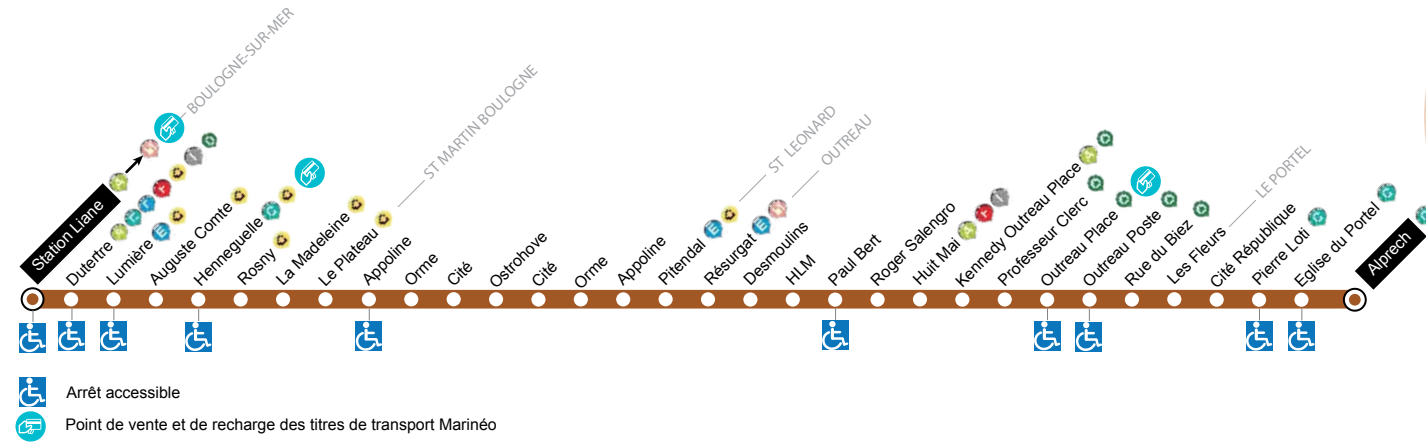

**FICHE
HORAIRE**
Horaires valables à partir
du 1^{er} septembre 2020

Ligne
LE PORTEL - Alprech
Outreau Place
Résurgat
Ostrohove
Rosny (Salle de la Faïencerie)
Henneguelle
BOULOGNE-SUR-MER -
Station Liane

RETROUVEZ LE RÉSEAU MARINÉO SUR MARINEO.FR ET SUR FACEBOOK

25 décembre et 1^{er} mai les bus ne circulent pas

PLUS D'INFOS :
→ MARINEO.FR
→ BOUTIQUE MARINÉO:
Centre Commercial de la Liane Boulevard Daunou
BOULOGNE-SUR-MER
03 21 83 51 51

ARRÊTS DESSERVIS
**DU LUNDI
AU SAMEDI**

Ligne H

vers LE PORTEL ←
Alprech

Arrêt accessible
 Point de vente et de recharge des titres de transport Marinéo

MATIN Horaires de ligne

APRÈS-MIDI Horaires de ligne