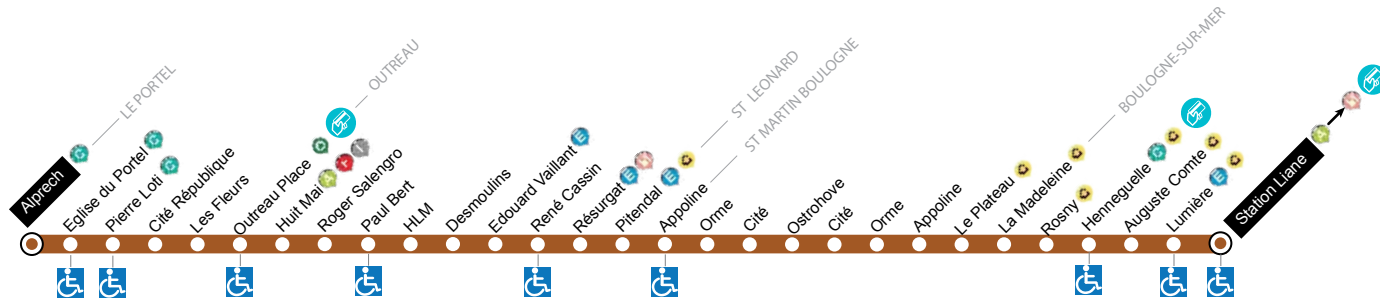

ARRÊTS DESSERVIS
**DU LUNDI
AU SAMEDI**

Ligne H
vers BOULOGNE-SUR-MER ←
Station Liane

Arrêt accessible
 Point de vente et de recharge des titres de transport Marinéo

MATIN Horaires de ligne

	7:00	7:45	8:25	9:00	9:35	10:10	10:45	11:20	11:55	12:30	13:05	13:40	14:15	14:50	15:25	16:00	16:35	17:10	17:45	18:20	18:55	19:30	20:05	
LE PORTEL	Alprech	7:01	7:46	8:26	9:01	9:36	10:11	10:46	11:21	11:56	12:31	13:06	13:41	14:16	14:51	15:26	16:01	16:36	17:11	17:46	18:21	18:56	19:31	20:06
	Eglise du Portel	7:03	7:48	8:28	9:03	9:38	10:13	10:48	11:23	11:58	12:33	13:08	13:43	14:18	14:53	15:28	16:03	16:38	17:13	17:48	18:23	18:57	19:32	20:07
	Pierre Loti	7:05	7:50	8:30	9:05	9:40	10:15	10:50	11:25	12:00	12:35	13:10	13:45	14:20	14:55	15:30	16:05	16:40	17:15	17:50	18:25	18:59	19:34	20:09
	Cité République	7:06	7:51	8:31	9:06	9:41	10:16	10:51	11:26	12:01	12:36	13:11	13:46	14:21	14:56	15:31	16:06	16:41	17:16	17:51	18:26	19:00	19:35	20:10
	Les Fleurs	7:07	7:52	8:32	9:07	9:42	10:17	10:52	11:27	12:02	12:37	13:12	13:47	14:22	14:57	15:32	16:07	16:42	17:17	17:52	18:27	19:01	19:36	20:11
	Outreau Place	7:09	7:54	8:34	9:09	9:44	10:19	10:54	11:29	12:04	12:39	13:14	13:49	14:24	14:59	15:34	16:09	16:44	17:19	17:54	18:29	19:03	19:38	20:13
	Huit Mai	7:11	7:56	8:36	9:11	9:46	10:21	10:56	11:31	12:06	12:41	13:16	13:51	14:26	15:01	15:36	16:11	16:46	17:21	17:56	18:31	19:05	19:40	20:15
	Roger Salengro	7:12	7:57	8:37	9:12	9:47	10:22	10:57	11:32	12:07	12:42	13:16	13:51	14:26	15:01	15:36	16:12	16:47	17:22	17:57	18:32	19:06	19:40	20:15
	Paul Bert	7:13	7:58	8:38	9:13	9:48	10:23	10:58	11:33	12:08	12:43	13:17	13:52	14:27	15:02	15:37	16:13	16:48	17:23	17:58	18:33	19:07	19:41	20:16
OUTREAU	HLM	7:14	7:59	8:39	9:14	9:49	10:24	10:59	11:34	12:09	12:44	13:19	13:54	14:29	15:04	15:39	16:14	16:49	17:24	17:59	18:34	19:08	19:43	20:18
	Desmoulins	7:15	8:00	8:40	9:15	9:50	10:25	11:00	11:35	12:10	12:45	13:19	13:54	14:29	15:04	15:39	16:15	16:50	17:25	18:00	18:35	19:09	19:43	20:18
	Edouard Vaillant	7:17	8:02	8:42	9:17	9:52	10:27	11:02	11:37	12:12	12:47	13:21	13:56	14:31	15:06	15:41	16:17	16:52	17:27	18:02	18:37	19:11	19:45	20:20
	René Cassin	7:19	8:05	8:45	9:20	9:55	10:30	11:05	11:40	12:15	12:50	13:23	13:58	14:33	15:08	15:43	16:20	16:55	17:30	18:05	18:40	19:14	19:47	20:22
ST LÉONARD	Résurgat	7:21	8:07	8:47	9:22	9:57	10:32	11:07	11:42	12:17	12:52	13:25	14:00	14:35	15:10	15:45	16:23	16:58	17:33	18:08	18:43	19:17	19:49	20:24
	Pitendal	7:23	8:09	8:49	9:24	9:59	10:34	11:09	11:44	12:19	12:54	13:27	14:02	14:37	15:12	15:47	16:25	17:00	17:35	18:10	18:45	19:19	19:51	20:26
	Apolline	7:24	8:10	8:50	9:25	10:00	10:35	11:10	11:45	12:20	12:55	13:28	14:03	14:38	15:13	15:48	16:26	17:01	17:36	18:11	18:46	19:20	19:52	20:27
	Orme	7:25	8:11	8:51	9:26	10:01	10:36	11:11	11:46	12:21	12:56	13:29	14:04	14:39	15:14	15:49	16:26	17:01	17:36	18:11	18:46	19:20	19:53	20:28
	Cité	7:25	8:11	8:51	9:26	10:01	10:36	11:11	11:46	12:21	12:56	13:29	14:04	14:39	15:14	15:49	16:27	17:02	17:37	18:12	18:47	19:21	19:53	20:28
	Ostrohove	7:26	8:12	8:52	9:27	10:02	10:37	11:12	11:47	12:22	12:57	13:30	14:05	14:40	15:15	15:50	16:28	17:03	17:38	18:13	18:48	19:22	19:54	20:29
	Cité	7:26	8:12	8:52	9:27	10:02	10:37	11:12	11:47	12:22	12:57	13:30	14:05	14:40	15:15	15:50	16:28	17:03	17:38	18:13	18:48	19:22	19:54	20:29
	Apolline	7:28	8:14	8:54	9:29	10:04	10:39	11:14	11:49	12:24	12:59	13:32	14:07	14:42	15:17	15:52	16:30	17:05	17:40	18:15	18:50	19:24	19:56	20:31
	Le Plateau	7:29	8:15	8:55	9:30	10:05	10:40	11:15	11:50	12:25	13:00	13:33	14:08	14:43	15:18	15:53	16:31	17:06	17:41	18:16	18:51	19:25	19:57	20:32
	La Madeleine	7:30	8:16	8:56	9:31	10:06	10:41	11:16	11:51	12:26	13:01	13:34	14:09	14:44	15:19	15:54	16:32	17:07	17:42	18:17	18:52	19:26	19:58	20:33
	Rosny	7:31	8:17	8:57	9:32	10:07	10:42	11:17	11:52	12:27	13:02	13:35	14:10	14:45	15:20	15:55	16:33	17:08	17:43	18:18	18:53	19:27	19:59	20:34
	H. Henneguelle	7:32	8:18	8:58	9:33	10:08	10:43	11:18	11:53	12:28	13:03	13:36	14:11	14:46	15:21	15:56	16:34	17:09	17:44	18:19	18:54	19:28	20:00	20:35
	Auguste Comte	7:34	8:20	9:00	9:35	10:10	10:45	11:20	11:55	12:30	13:05	13:38	14:13	14:48	15:23	15:58	16:36	17:11	17:46	18:21	18:56	19:30	20:02	20:37
	Lumière	7:36	8:22	9:02	9:37	10:12	10:47	11:22	11:57	12:32	13:07	13:40	14:15	14:50	15:25	16:00	16:38	17:13	17:48	18:23	18:58	19:32	20:04	20:39
	Station Liane - Quai 3	7:38	8:24	9:04	9:39	10:14	10:49	11:24	11:59	12:34	13:09	13:42	14:17	14:52	15:27	16:02	16:40	17:15	17:50	18:25	19:00	19:34	20:05	20:40