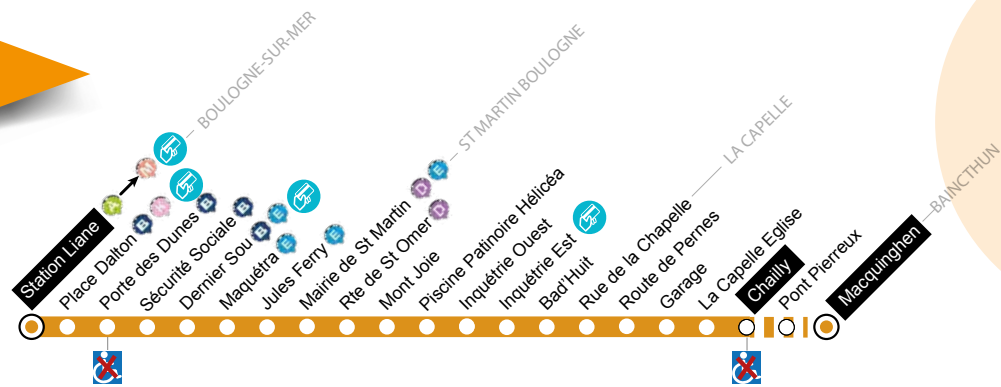

Correspondance Ligne B2
vers le Chemin Vert

Correspondance Ligne D
vers le Chemin Vert

RETROUVEZ LE RÉSEAU MARINÉO SUR MARINEO.FR ET SUR FACEBOOK

FICHE HORAIRE

Horaires valables à partir
du 2 septembre 2019

L

Ligne

- BOULOGNE SUR MER -
Station Liane
- Dernier Sou
- Piscine Patinoire Hélicéa
- Inquétrie
- Chailly
- LA CAPELLE -
Macquinghen
- BAINCTHUN

PLUS D'INFOS :
→ MARINEO.FR

→ BOUTIQUE MARINÉO :
Centre Commercial de la Liane Boulevard Daunou
BOULOGNE-SUR-MER
03 21 83 51 51

ARRÊTS DESSERVIS
DU LUNDI
AU SAMEDI

Arrêt non accessible

Ligne L

LA CAPELLE ←
Chailly
Macquinghen

Arrêt non accessible

Desservi à certains moments de la journée

Point de vente et de recharge des titres de transport Marinéo