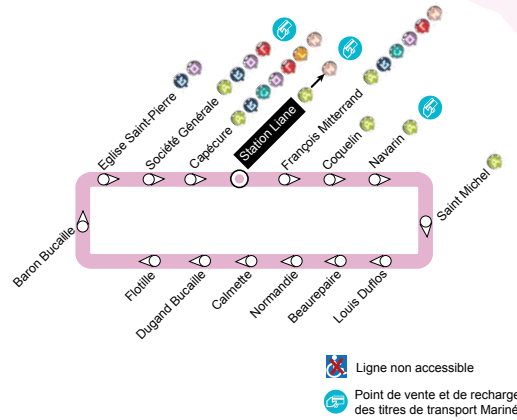

ARRÊTS DESSERVIS
DU LUNDI
AU SAMEDI

Ligne K

Station Liane ←
Bréquerrecque

Ligne K

→ Station Liane
Beaurepaire

Horaires de ligne

MATIN

APRÈS-MIDI

Station Liane - Quai 5	9:40	11:20	13:00	14:35	16:20	18:00
Place Dalton	9:43	11:23	13:03	14:38	16:23	18:03
Prince Albert	9:45	11:25	13:05	14:40	16:25	18:05
Edouard Jenner	9:46	11:26	13:06	14:41	16:26	18:06
Résidence Eurvin	9:47	11:27	13:07	14:42	16:27	18:07
Libération	9:48	11:28	13:08	14:43	16:28	18:08
Cimetière Est	9:48	11:28	13:08	14:43	16:28	18:08
Vieil Atré	9:49	11:29	13:09	14:44	16:29	18:09
Camille Enlart	9:50	11:30	13:10	14:45	16:30	18:10
Branly	9:51	11:31	13:11	14:46	16:31	18:11
Val St Martin	9:52	11:32	13:12	14:47	16:32	18:12
Femeland	9:53	11:33	13:13	14:48	16:33	18:13
Marcourt	9:55	11:35	13:15	14:50	16:35	18:15
Belle Isle	9:56	11:36	13:16	14:51	16:36	18:16
Docquois	9:56	11:36	13:16	14:51	16:36	18:16
Panetié	9:57	11:37	13:17	14:52	16:37	18:17
Impasse Quéhen	9:58	11:38	13:18	14:53	16:38	18:18
Mont d'Ostrohove	9:59	11:39	13:19	14:54	16:39	18:19
Ampère	10:00	11:40	13:20	14:55	16:40	18:20
Henri Fabre	10:02	11:42	13:22	14:57	16:42	18:22
Caserne des Pompiers	10:03	11:43	13:23	14:58	16:43	18:23
Gare SNCF	10:05	11:45	13:25	15:00	16:45	18:25
Passage Daunou	10:06	11:46	13:26	15:01	16:46	18:26
Station Liane - Quai 5	10:08	11:48	13:28	15:03	16:48	18:28