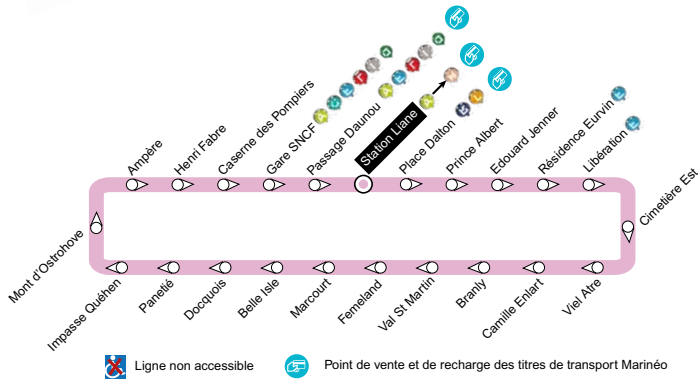

ARRÊTS DESSERVIS
DU LUNDI
AU SAMEDI

Ligne K

Station Liane ←
Bréquerrecque

Ligne K

→ Station Liane
Beaurepaire

Horaires de ligne

MATIN

APRÈS-MIDI

Station Liane - Quai 5	9:40	11:20	13:00	14:35	16:20	18:00
Place Dalton	9:43	11:23	13:03	14:38	16:23	18:03
Prince Albert	9:45	11:25	13:05	14:40	16:25	18:05
Edouard Jenner	9:46	11:26	13:06	14:41	16:26	18:06
Résidence Eurvin	9:47	11:27	13:07	14:42	16:27	18:07
Libération	9:48	11:28	13:08	14:43	16:28	18:08
Cimetière Est	9:48	11:28	13:08	14:43	16:28	18:08
Vieil Atré	9:49	11:29	13:09	14:44	16:29	18:09
Camille Enlart	9:50	11:30	13:10	14:45	16:30	18:10
Branly	9:51	11:31	13:11	14:46	16:31	18:11
Val St Martin	9:52	11:32	13:12	14:47	16:32	18:12
Femeland	9:53	11:33	13:13	14:48	16:33	18:13
Marcourt	9:55	11:35	13:15	14:50	16:35	18:15
Belle Isle	9:56	11:36	13:16	14:51	16:36	18:16
Docquois	9:56	11:36	13:16	14:51	16:36	18:16
Panetié	9:57	11:37	13:17	14:52	16:37	18:17
Impasse Quéhen	9:58	11:38	13:18	14:53	16:38	18:18
Mont d'Ostrohove	9:59	11:39	13:19	14:54	16:39	18:19
Ampère	10:00	11:40	13:20	14:55	16:40	18:20
Henri Fabre	10:02	11:42	13:22	14:57	16:42	18:22
Caserne des Pompiers	10:03	11:43	13:23	14:58	16:43	18:23
Gare SNCF	10:05	11:45	13:25	15:00	16:45	18:25
Passage Daunou	10:06	11:46	13:26	15:01	16:46	18:26
Station Liane - Quai 5	10:08	11:48	13:28	15:03	16:48	18:28