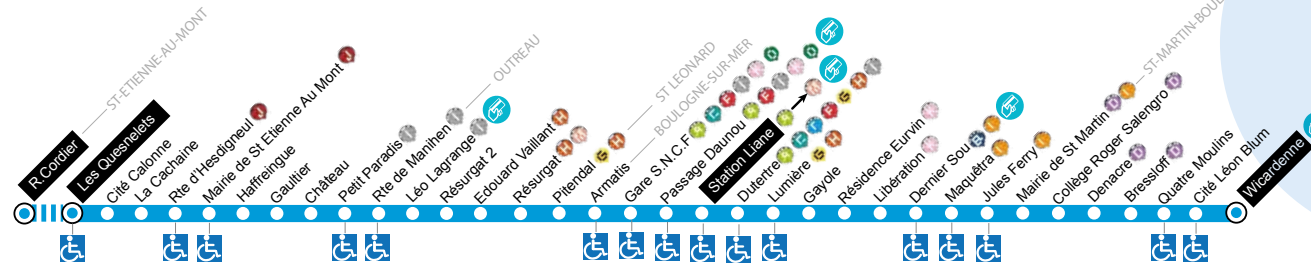

RETROUVEZ LE RÉSEAU MARINÉO SUR MARINEO.FR ET SUR FACEBOOK

E

E

FICHE HORAIRE

Horaires valables à partir
du 2 septembre 2019

Ligne
ST MARTIN BOULOGNE -
Wicardenne
Dernier Sou
Gayole
Station Liane
Gare SNCF
Résurgat
ST ETIENNE AU MONT -
Les Quesnelets

PLUS D'INFOS :
→ MARINEO.FR
→ BOUTIQUE MARINÉO :
Centre Commercial de la Liane Boulevard Daunou
BOULOGNE-SUR MER
03 21 83 51 51

ARRÊTS DESSERVIS
DU LUNDI
AU SAMEDI

Ligne E

vers ST MARTIN BOULOGNE ←
Wicardenne