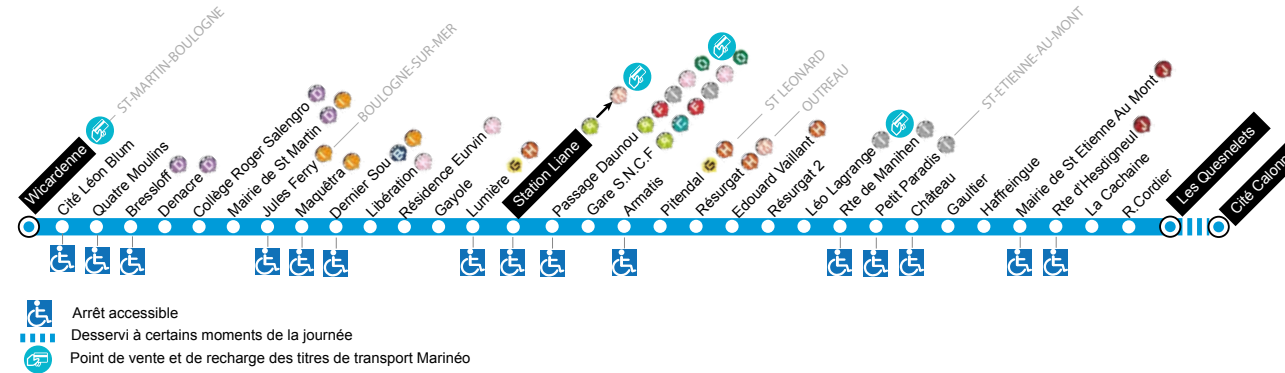

Votre Boutique Marinéo

Une question ?
Un renseignement ?
Rendez-vous dans votre Boutique Marinéo!

Centre commercial
de la Liane
Boulevard Daunou
62200 BOULOGNE-SUR-MER
03 21 83 51 51

Horaires :
du Lundi au Vendredi :
8h30 à 18h30

Vous y retrouverez nos
fiches horaires détaillées
et toutes les informations
nécessaires pour voyager
sereinement sur le réseau
Marinéo !

Pratique, vous pouvez également retrouver toutes les
informations sur le réseau et vous inscrire aux alertes info
de vos lignes préférées sur www.marineo.fr.

Voyagez en règle
ce sera une amende
d'économisée...

- 😊 1 ticket unitaire = 1€
- 😞 1 abonnement non validé = 5€
- 😞 1 titre non validé = 34,50€
- 😞 Pas de ticket = 51,50€

ARRÊTS DESSERVIS
DU LUNDI
AU SAMEDI

Ligne E vers ST ETIENNE AU MONT Les Quesnelets

MATIN Horaires de ligne

ST MARTIN BOULOGNE	Wicardenne	6:54	7:29	8:12	8:54	9:36	10:18	11:00	11:42	12:05	12:29
	Cité Léon Blum	6:55	7:30	8:13	8:55	9:37	10:19	11:01	11:43	12:07	12:31
	Quatre Moulins	6:56	7:31	8:14	8:56	9:38	10:20	11:02	11:44	12:07	12:31
	Bressloff	6:56	7:32	8:15	8:57	9:38	10:20	11:02	11:44	12:08	12:32
	Denacré	6:58	7:34	8:17	8:59	9:40	10:22	11:04	11:46	12:10	12:34
	Collège R. Salengro	6:59	7:35	8:18	9:00	9:41	10:23	11:05	11:47	12:12	12:36
	Mairie de St-Martin-Boulogne	7:00	7:36	8:19	9:01	9:42	10:24	11:06	11:48	12:13	12:37
	Jules Ferry	7:01	7:37	8:20	9:02	9:43	10:25	11:07	11:49	12:14	12:38
	Maquétra	7:03	7:39	8:22	9:04	9:45	10:27	11:09	11:51	12:16	12:40
	Dernier Sou	7:04	7:40	8:23	9:05	9:46	10:28	11:10	11:52	12:17	12:41
	Libération	7:05	7:41	8:24	9:06	9:47	10:29	11:11	11:53	12:18	12:42
	Résidence Eurvin	7:06	7:42	8:25	9:07	9:48	10:30	11:12	11:54	12:19	12:43
	Gayole	7:07	7:44	8:27	9:08	9:49	10:31	11:13	11:55	12:20	12:44
	Lumière	7:10	7:47	8:30	9:11	9:52	10:34	11:16	11:58	12:22	12:46
	Station Liane - Quai 17	7:13	7:50	8:33	9:14	9:55	10:37	11:19	12:01	12:25	12:49
	Passage Daunou	7:14	7:51	8:34	9:15	9:56	10:38	11:20	12:02	12:26	12:50
	Gare SNCF	7:16	7:53	8:36	9:17	9:58	10:40	11:22	12:04	12:28	12:52
ST M.BL	Armatiss	7:19	7:56	8:39	9:20	10:01	10:43	11:25	12:07	12:31	12:55
ST LEONARD	Pitendal	7:20	7:58	8:41	9:21	10:02	10:44	11:26	12:09	12:33	12:56
	Résurgat	7:22	8:00	8:43	9:23	10:04	10:46	11:28	12:11	12:35	12:58
	Edouard Vaillant	7:24	8:02	8:45	9:25	10:06	10:48	11:30	12:13	12:37	13:00
	Résurgat 2	7:25	8:03	8:46	9:26	10:07	10:49	11:31	12:14	12:38	13:01
	Léo Lagrange	7:26	8:04	8:47	9:27	10:08	10:50	11:32	12:15	12:39	13:02
	Rte de Manihen	7:26	8:05	8:47	9:27	10:08	10:50	11:32	12:15	12:39	13:02
	Petit Paradis	7:27	8:06	8:48	9:28	10:09	10:51	11:33	12:16	12:40	13:03
	Château	7:28	8:07	8:49	9:29	10:10	10:52	11:34	12:17	12:41	13:04
	Gaultier	7:29	8:08	8:50	9:30	10:11	10:53	11:35	12:18	12:42	13:05
	Haffreingue	7:30	8:09	8:51	9:31	10:12	10:54	11:36	12:19	12:43	13:06
	Mairie de Saint-Etienne au Mont	7:31	8:10	8:52	9:32	10:13	10:55	11:37	12:20	12:44	13:07
	Rte d'Hesdigneul	7:32	8:11	8:53	9:33	10:14	10:56	11:38	12:21	12:45	13:08
	La Cachaine	7:34	8:13	8:55	9:35	10:16	10:58	11:40	12:23	12:47	13:10
	R.Cordier	7:35	8:14	8:56	9:36	10:17	10:59	11:41	12:24	12:48	13:11
	Les Quesnelets	7:37	8:16	8:58	9:38	10:19	11:01	11:43	12:26	12:50	13:13
	Cité Calonne	-	-	-	-	-	-	-	-	-	-

APRÈS-MIDI Horaires de ligne