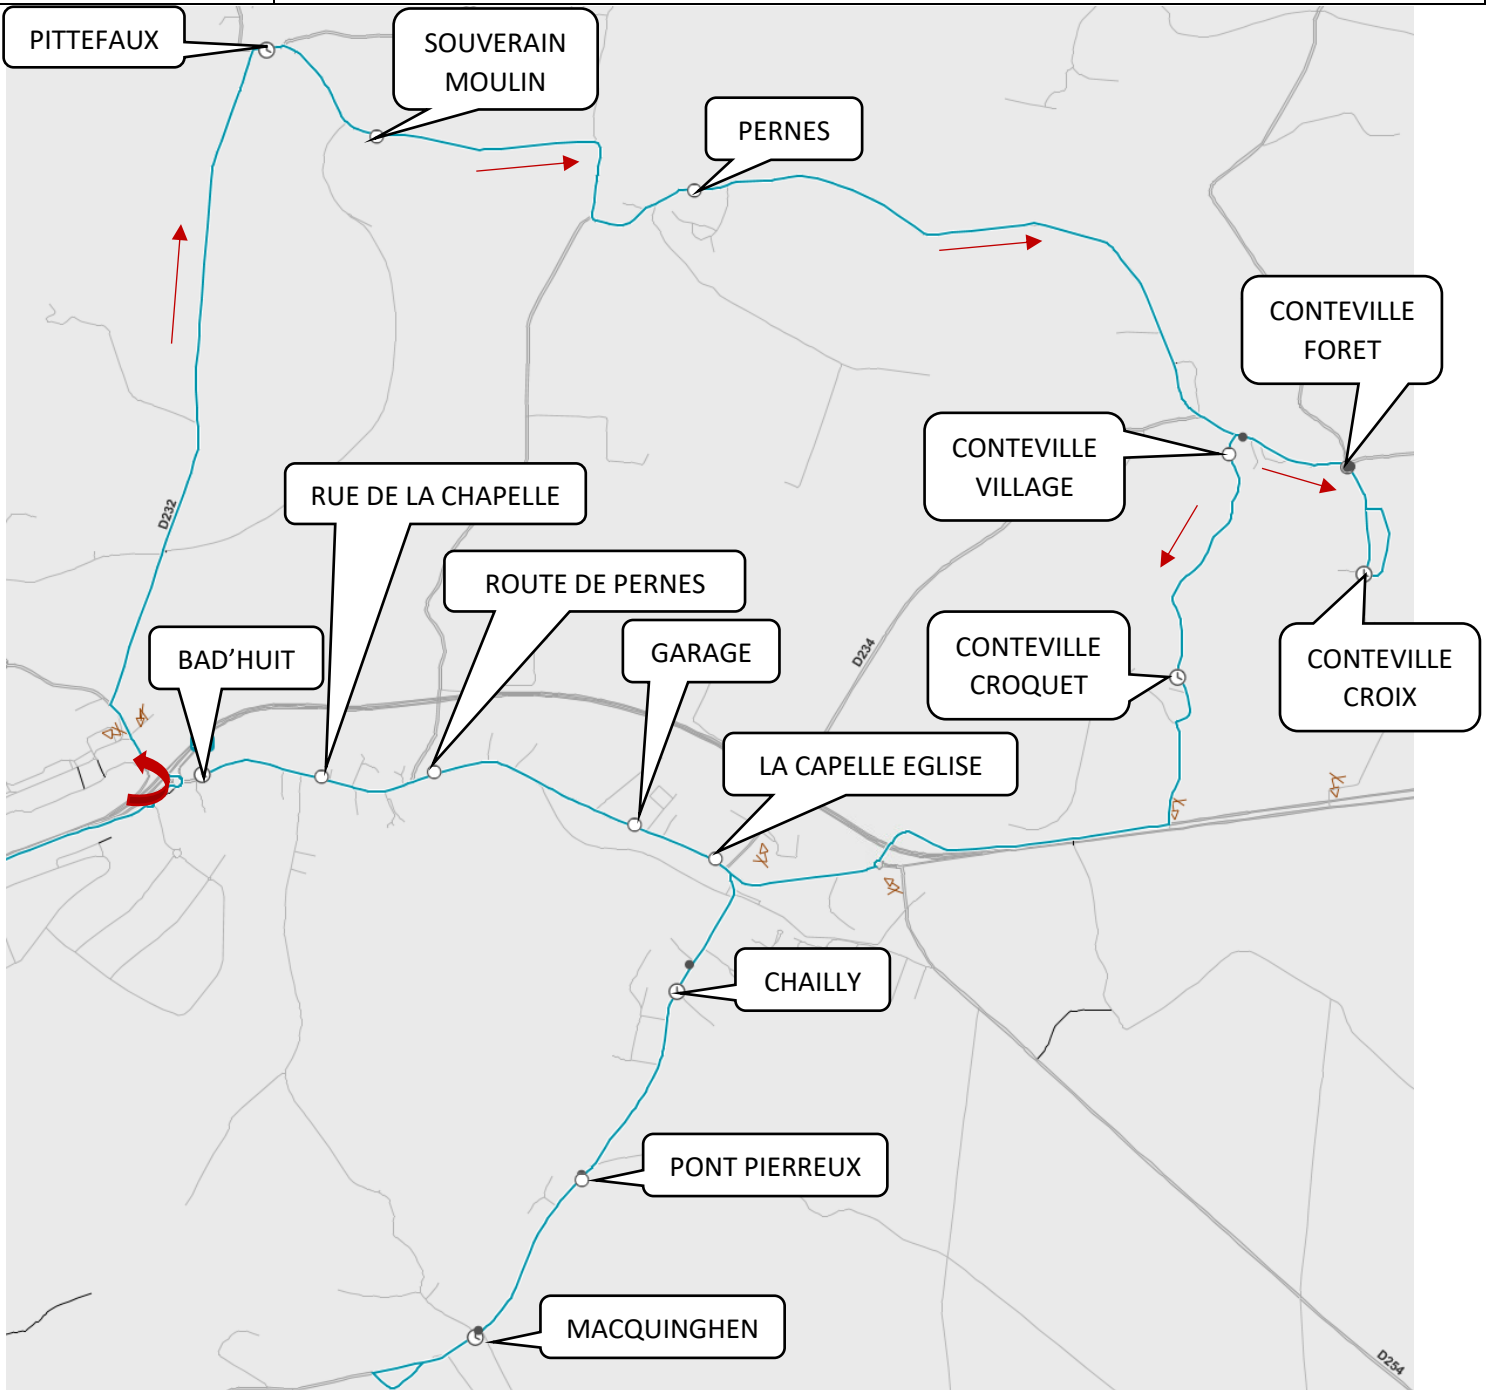

INFORMATION

176

DATE DE DEBUT	LUNDI 6 MAI 2024
DUREE	INDETERMINEE
SENS	VERS PITTEFAUX – PERNES – CONTEVILLE – LA CAPELLE
EVENEMENT	MODIFICATION ITINERAIRE SENS RETOUR (MIDI-SOIR)
ITINERAIRE	DESSERVIR EN PREMIER PITTEFAUX (SORTIE MOLEUX) PUIS PERNES PUIS CONTEVILLE PUIS LA CAPELLE

176 - Pittefaux

Du Lundi au Samedi

		MeSa	LMJV	LàV
BOULOGNE-SUR-MER	Station Liane - Quai 10	12:15	17:30	18:30
	Place Dalton	12:20	17:35	18:35
	Dernier Sou	12:25	17:41	18:41
SAINT-MARTIN-BOULOGNE	Saint Joseph	12:29	17:45	18:45
	Collège R. Salengro	12:34	17:49	18:49
	Rue de la Colonne	12:34	17:49	18:49
PITTEFAUX	Pittefaux	12:44	18:00	18:59
PERNES-LÈS-BOULOGNE	Souverain Moulin	12:45	18:01	19:00
	Pernes Place	12:48	18:04	19:03
CONTEVILLE-LÈS-BOULOGNE	Conteville Forêt	12:53	18:09	19:08
	Conteville Croix	12:54	18:10	19:09
	Conteville Village	12:57	18:13	19:12
	Conteville Croquet	12:59	18:15	19:14
BAINCTHUN	Macquinghen	13:06	18:22	19:21
LA CAPELLE-LÈS-BOULOGNE	Pont Pierreux	13:08	18:24	19:23
	Chailly	13:10	18:27	19:25
	La Capelle Eglise	13:12	18:29	19:26
	Garage	13:12	18:29	19:27
	Route de Pernes	13:15	18:32	19:29
SAINT-MARTIN-BOULOGNE	Rue de la Chapelle	13:16	18:33	19:30
	Bad'Huit	13:17	18:34	19:31