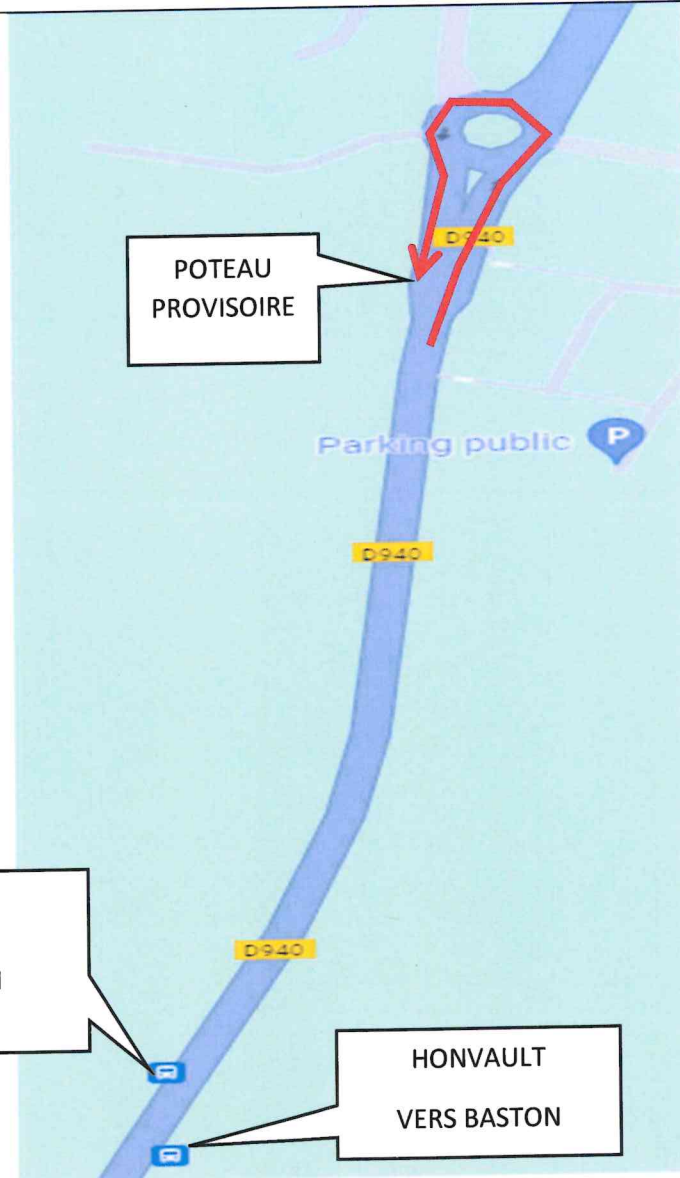

DEVIATION

HLP

DATE DE DEBUT	MERCREDI 15 MAI 2024
DUREE	A PARTIR DE 04H30 JUSQU A 17H00
SENS	DEUX SENS
EVENEMENT	4 JOURS DE DUNKERQUE – WIMEREUX
ITINERAIRE	TERMINUS POTEAU PROVISOIRE ROND POINT ST JEAN
ARRETS REPORTES OU NON DESSERVIS	TOUS LES ARRETS DE ST JEAN A SAINT SAENS NON DESSERVIS REPORTES AU POTEAU PROVISOIRE ROND POINT ST JEAN

HONVAULT
VERS BEETHOVEN

HONVAULT
VERS BASTON

— LIGNE HABITUELLE
— DEVIATION