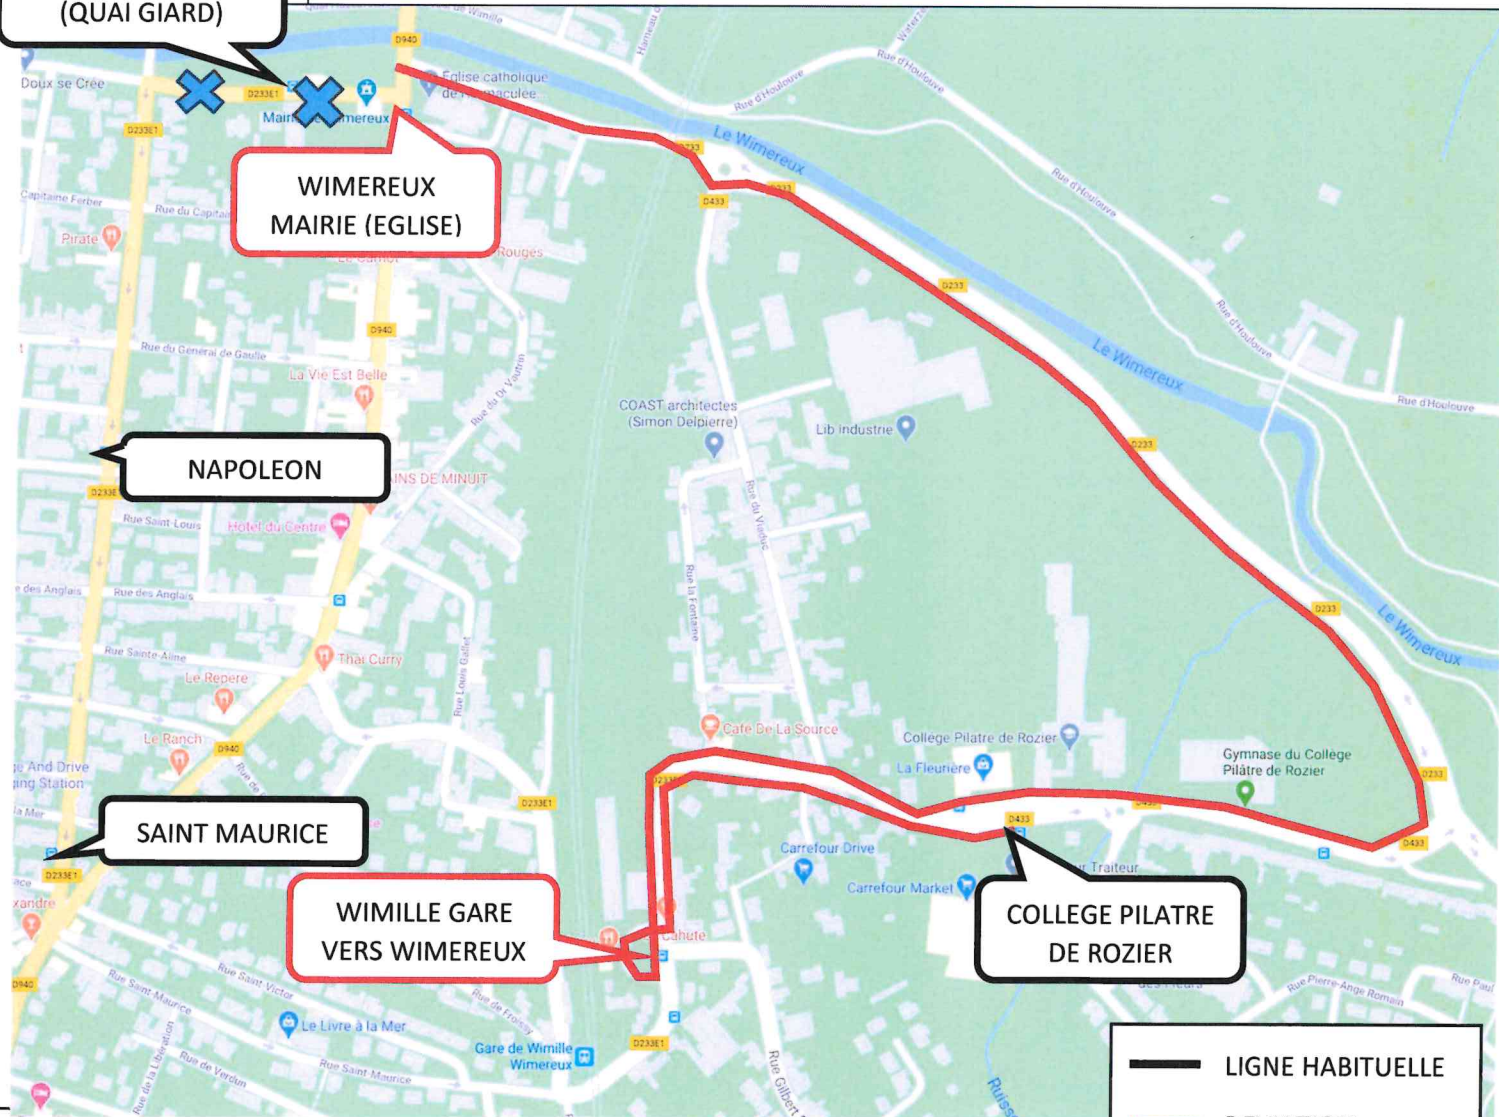

DEVIATION

HLP

DATE DE DEBUT	MARDI 14 MAI 2024
DUREE	A PARTIR DE 06H00
SENS	VERS BEETHOVEN
EVENEMENT	QUAI GIARD FERME – WIMEREUX
ITINERAIRE	PAR QUAI THEOPHILE DELOBELLE
ARRETS REPORTES OU NON DESSERVIS	« WIMEREUX MAIRIE » SITUE QUAI GIARD EST REPORTE QUAI THEOPHILE DOBELLE « NAPOLEON » ET « SAINT MAURICE » REPORTES A L'ARRET PROVISOIRE SITUE EN BAS DE LA RUE SAINT VICTOR

WIMEREUX MAIRIE
(QUAI GIARD)

ARRET PROVISOIRE
QUAI THEOPHILE
DOBELLE

NAPOLEON

SAINTE MAURICE

ARRET PROVISOIRE
EN BAS DE LA RUE
SAINT VICTOR

— LIGNE HABITUELLE
— DEVIATION

marineo

DEVIATION

210

HLP

DATE DE DEBUT	MARDI 14 MAI 2024
DUREE	A PARTIR DE 06H00
SENS	VERS EQUIHEN PLAGE
EVENEMENT	QUAI GIARD FERME – WIMEREUX
ITINERAIRE	PAR QUAI THEOPHILE DELOBELLE
ARRETS REPORTES OU NON DESSERVIS	<p><u>LIGNE A</u> : « WIMEREUX MAIRIE » SITUE QUAI GIARD, « NAPOLEON », « SAINT MAURICE » SONT REPORTES A L'ARRET « WIMEREUX MAIRIE » SITUE FACE A L'EGLISE SCOLAIRE</p> <p><u>210</u> : « WIMEREUX MAIRIE » SITUE QUAI GIARD EST REPORTE QUAI THEOPHILE DOBELLE</p> <p><u>LIGNE A ET SCOLAIRE 210</u> : « WIMILLE GARE » VERS BOULOGNE EST REPORTE A « WIMILLE GARE » VERS WIMEREUX</p>

WIMEREUX MAIRIE (QUAI GIARD)

WIMEREUX MAIRIE (EGLISE)

NAPOLEON

SAINT MAURICE

WIMILLE GARE VERS WIMEREUX

COLLEGE PILATRE DE ROZIER

— LIGNE HABITUELLE

— DEVIATION