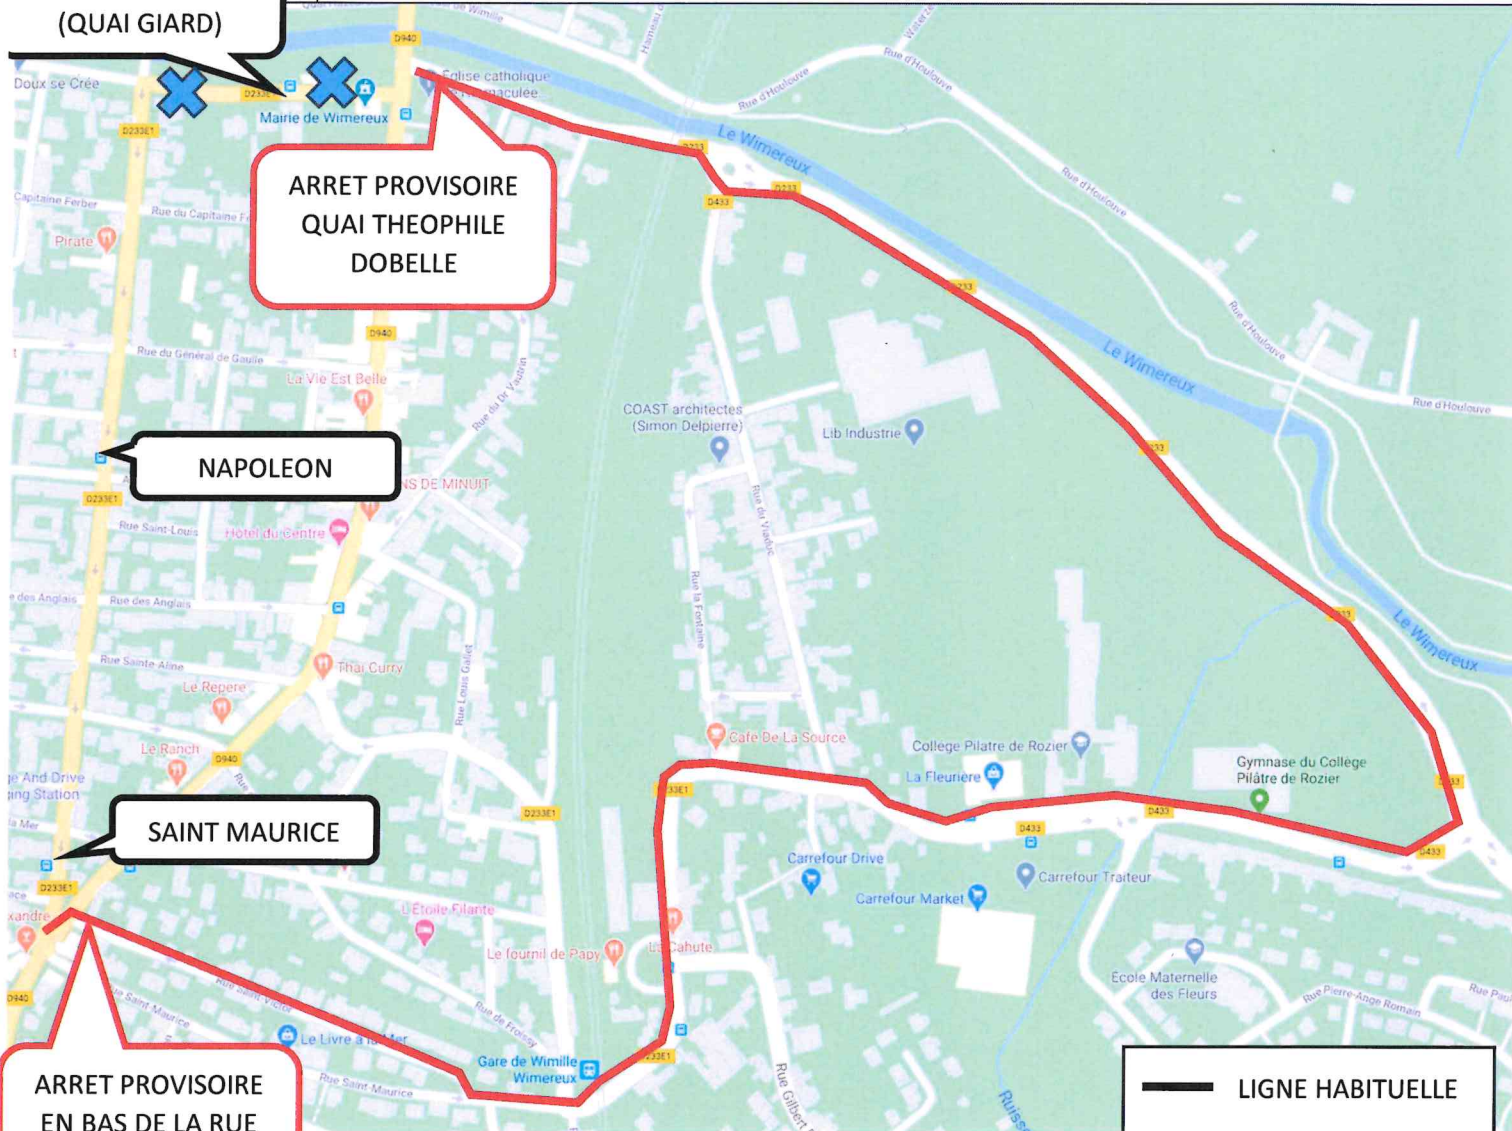

DEVIATION

HLP

DATE DE DEBUT	MARDI 14 MAI 2024
DUREE	A PARTIR DE 06H00
SENS	VERS BEETHOVEN
EVENEMENT	QUAI GIARD FERME – WIMEREUX
ITINERAIRE	PAR QUAI THEOPHILE DELOBELLE
ARRETS REPORTES OU NON DESSERVIS	« WIMEREUX MAIRIE » SITUE QUAI GIARD EST REPORTE QUAI THEOPHILE DOBELLE « NAPOLEON » ET « SAINT MAURICE » REPORTES A L'ARRET PROVISOIRE SITUE EN BAS DE LA RUE SAINT VICTOR

WIMEREUX MAIRIE
(QUAI GIARD)

ARRET PROVISOIRE
QUAI THEOPHILE
DOBELLE

NAPOLEON

SAINTE MAURICE

ARRET PROVISOIRE
EN BAS DE LA RUE
SAINT VICTOR

— LIGNE HABITUELLE
— DEVIATION

marineo

DEVIATION

210

HLP

DATE DE DEBUT	MARDI 14 MAI 2024
DUREE	A PARTIR DE 06H00
SENS	VERS EQUIHEN PLAGE
EVENEMENT	QUAI GIARD FERME – WIMEREUX
ITINERAIRE	PAR QUAI THEOPHILE DELOBELLE
ARRETS REPORTES OU NON DESSERVIS	<p><u>LIGNE A</u> : « WIMEREUX MAIRIE » SITUE QUAI GIARD, « NAPOLEON », « SAINT MAURICE » SONT REPORTES A L'ARRET « WIMEREUX MAIRIE » SITUE FACE A L'EGLISE SCOLAIRE</p> <p><u>210</u> : « WIMEREUX MAIRIE » SITUE QUAI GIARD EST REPORTE QUAI THEOPHILE DOBELLE</p> <p><u>LIGNE A ET SCOLAIRE 210</u> : « WIMILLE GARE » VERS BOULOGNE EST REPORTE A « WIMILLE GARE » VERS WIMEREUX</p>

WIMEREUX MAIRIE (QUAI GIARD)

WIMEREUX MAIRIE (EGLISE)

NAPOLEON

SAINT MAURICE

WIMILLE GARE VERS WIMEREUX

COLLEGE PILATRE DE ROZIER

— LIGNE HABITUELLE

— DEVIATION