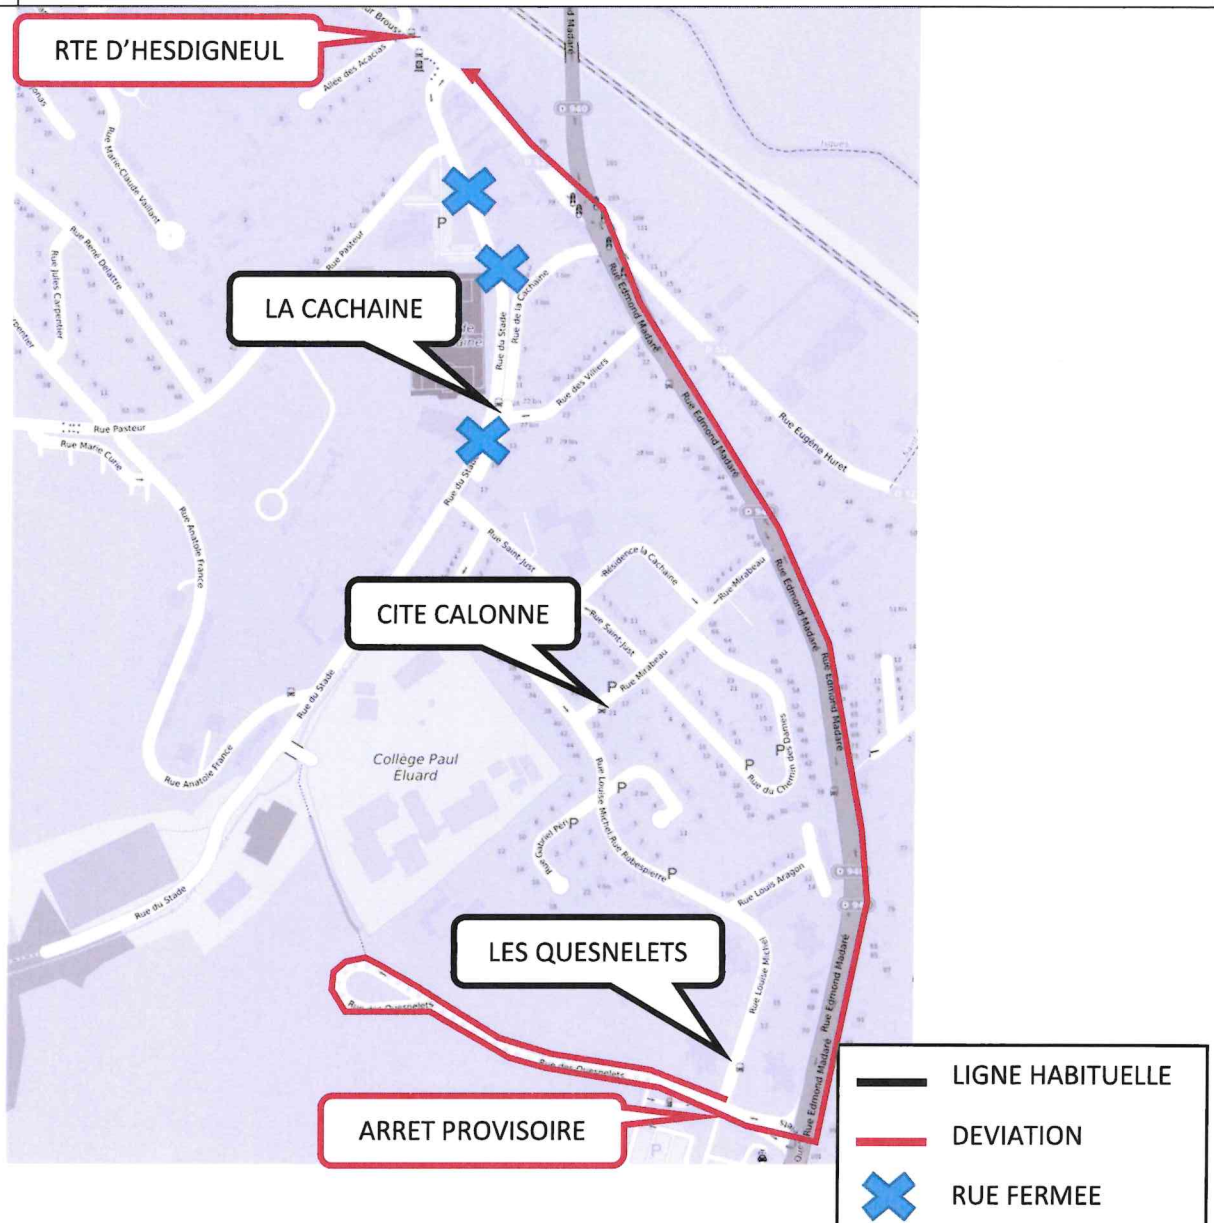

DEVIATION

HLP

DATE DE DEBUT	SAMEDI 11 MAI 2024
DUREE	DE 16H00 A 21h20
SENS	VERS WICARDENNE
EVENEMENT	MANIFESTATION RUE DU STADE – SAINT ETIENNE AU MONT
ITINERAIRE	DEMI-TOUR AU COLLEGE PAUL ELUARD – RUE EDMOND MADARE
ARRETS REPORTES OU NON DESSERVIS	« LES QUESNELETS » REPORTE A L'ARRET PROVISOIRE FACE A L'INTERMARCHE « CITE CALONNE » NON DESSERVI « LA CACHEINE » REPORTE A L'ARRET « RTE D'HESDIGNEUL »

DEVIATION

DATE DE DEBUT	SAMEDI 11 MAI 2024
DUREE	DE 16h00 à 21h20
SENS	DANS LES DEUX SENS
EVENEMENT	MANIFESTATION RUE DU STADE – SAINT ETIENNE AU MONT
ITINERAIRE	PAR LA RUE PASTEUR
ARRETS REPORTES OU NON DESSERVIS	« PAUL ELUARD » ET « LA CACHAINE » NON DESSERVIS « RUE DU STADE » REPORTE A L'ARRET « RTE D'HESDIGNEUL »

	LIGNE HABITUELLE
	DEVIATION
	RUE FERMEE