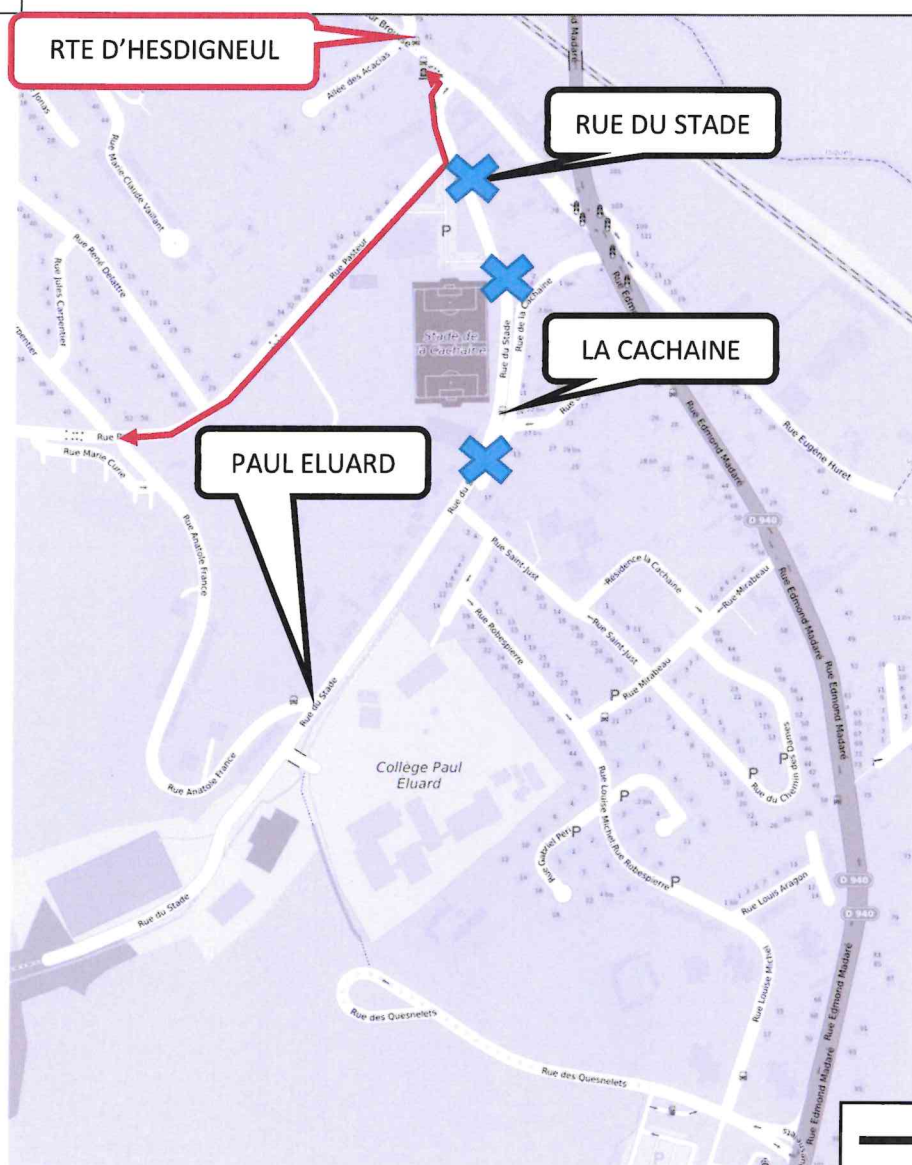

DEVIATION

HLP

DATE DE DEBUT	SAMEDI 11 MAI 2024
DUREE	DE 16H00 A 21h20
SENS	VERS WICARDENNE
EVENEMENT	MANIFESTATION RUE DU STADE – SAINT ETIENNE AU MONT
ITINERAIRE	DEMI-TOUR AU COLLEGE PAUL ELUARD – RUE EDMOND MADARE
ARRETS REPORTES OU NON DESSERVIS	« LES QUESNELETS » REPORTE A L'ARRET PROVISOIRE FACE A L'INTERMARCHE « CITE CALONNE » NON DESSERVI « LA CACHEINE » REPORTE A L'ARRET « RTE D'HESDIGNEUL »

DEVIATION

DATE DE DEBUT	SAMEDI 11 MAI 2024
DUREE	DE 16h00 à 21h20
SENS	DANS LES DEUX SENS
EVENEMENT	MANIFESTATION RUE DU STADE – SAINT ETIENNE AU MONT
ITINERAIRE	PAR LA RUE PASTEUR
ARRETS REPORTES OU NON DESSERVIS	« PAUL ELUARD » ET « LA CACHAINE » NON DESSERVIS « RUE DU STADE » REPORTE A L'ARRET « RTE D'HESDIGNEUL »

	LIGNE HABITUELLE
	DEVIATION
	RUE FERMEE