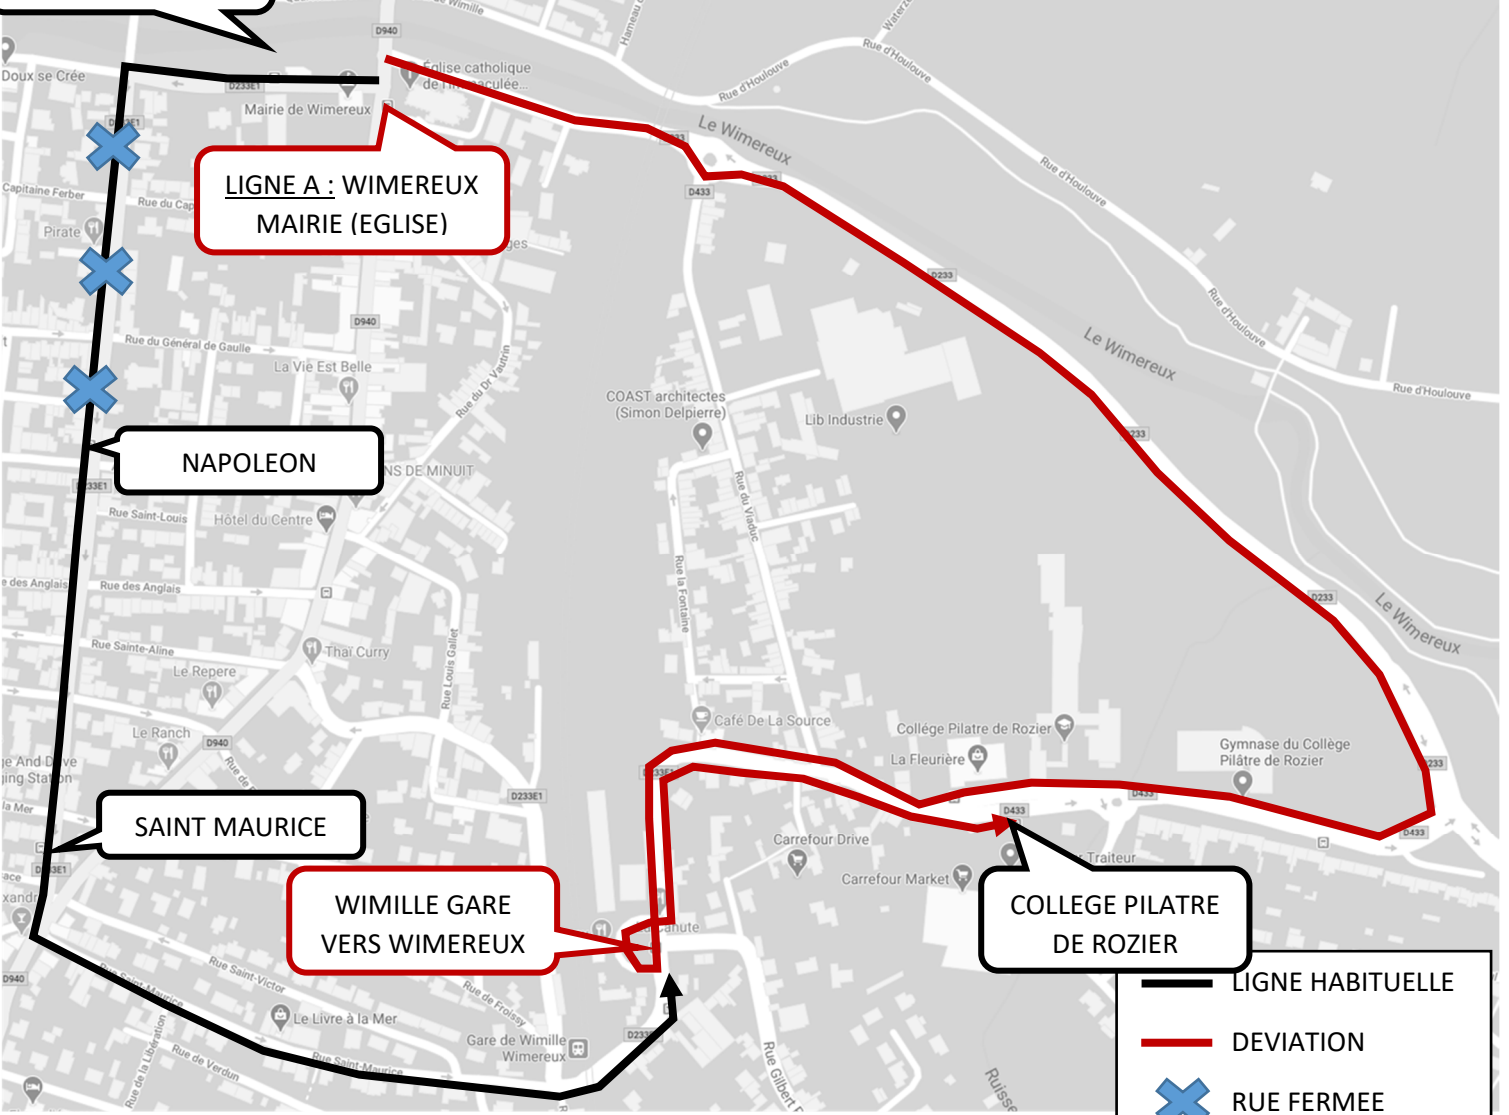

DEVIATION

DATE DE DEBUT	MARDI 23 AVRIL 2024
DUREE	JUSQUE FIN DE TRAVAUX
SENS	VERS EQUIHEN PLAGE
EVENEMENT	TRAVAUX RUE NAPOLEON – WIMEREUX
ITINERAIRE	PAR QUAI THEOPHILLE DELOBELLE
ARRETS REPORTES OU NON DESSERVIS	« WIMEREUX MAIRIE » SITUE QUAI GIARD, « NAPOLEON », « SAINT MAURICE » SONT REPORTES A L'ARRET « WIMEREUX MAIRIE » SITUE FACE A L'EGLISE « WIMILLE GARE » VERS BOULOGNE EST REPORTE A « WIMILLE GARE » VERS WIMEREUX

WIMEREUX MAIRIE
(QUAI GIARD)

LIGNE A : WIMEREUX
MAIRIE (EGLISE)

NAPOLEON

SAINT MAURICE

WIMILLE GARE
VERS WIMEREUX

COLLEGE PILATRE
DE ROZIER

- LIGNE HABITUELLE
- DEVIATION
- RUE FERMEE

DEVIATION

DATE DE DEBUT	MARDI 23 AVRIL 2024
DUREE	JUSQUE FIN DE TRAVAUX
SENS	VERS BEETHOVEN
EVENEMENT	TRAVAUX RUE NAPOLEON – WIMEREUX
ITINERAIRE	PAR QUAI THEOPHILE DELOBELLE
ARRETS REPORTES OU NON DESSERVIS	« WIMEREUX MAIRIE » SITUE QUAI GIARD EST REPORTE QUAI THEOPHILE DOBELLE « NAPOLEON » ET « SAINT MAURICE » REPORTES A L'ARRET PROVISOIRE SITUE EN BAS DE LA RUE SAINT VICTOR