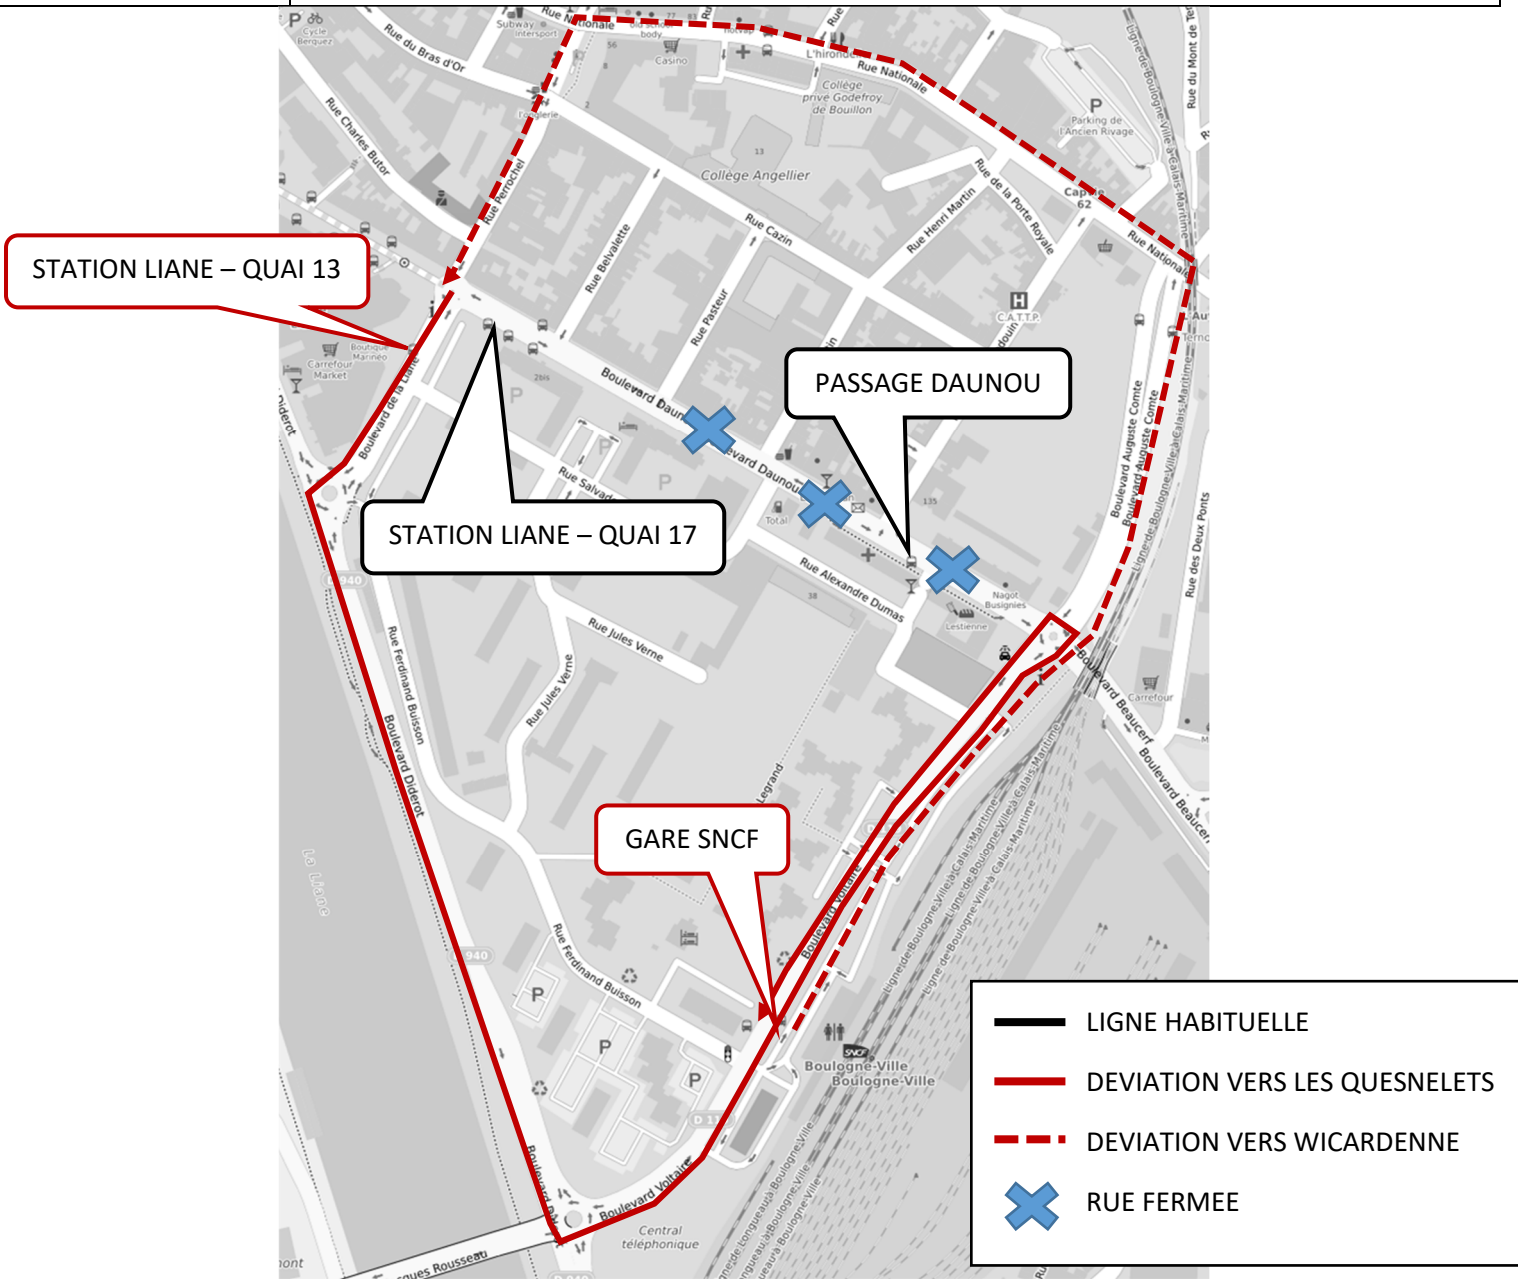

DEVIATION

DATE DE DEBUT	DIMANCHE 5 MAI 2024
DUREE	LA JOURNEE
SENS	DANS LES DEUX SENS
EVENEMENT	BRADERIE BOULEVARD DAUNOU – BOULOGNE SUR MER
ITINERAIRE	PAR BD DIDEROT OU RUE NATIONALE
ARRETS REPORTES OU NON DESSERVIS	« STATION LIANE – QUAI 17 » REPORTE A « STATION LIANE – QUAI 13 » « PASSAGE DAUNOU » REPORTE A « GARE SNCF »

DEVIATION

DATE DE DEBUT	DIMANCHE 5 MAI 2024
DUREE	LA JOURNEE
SENS	DANS LES DEUX SENS
EVENEMENT	BRADERIE BOULEVARD DAUNOU – BOULOGNE SUR MER
ITINERAIRE	PAR BD DIDEROT OU RUE NATIONALE
ARRETS REPORTES OU NON DESSERVIS	« PASSAGE DAUNOU » REPORTE A « GARE SNCF »

DEVIATION

DATE DE DEBUT	DIMANCHE 5 MAI 2024
DUREE	LA JOURNEE
SENS	VERS STATION LIANE
EVENEMENT	BRADERIE BOULEVARD DAUNOU – BOULOGNE SUR MER
ITINERAIRE	PAR RUE NATIONALE
ARRETS REPORTES OU NON DESSERVIS	« PASSAGE DAUNOU » REPORTE A « GARE SNCF »