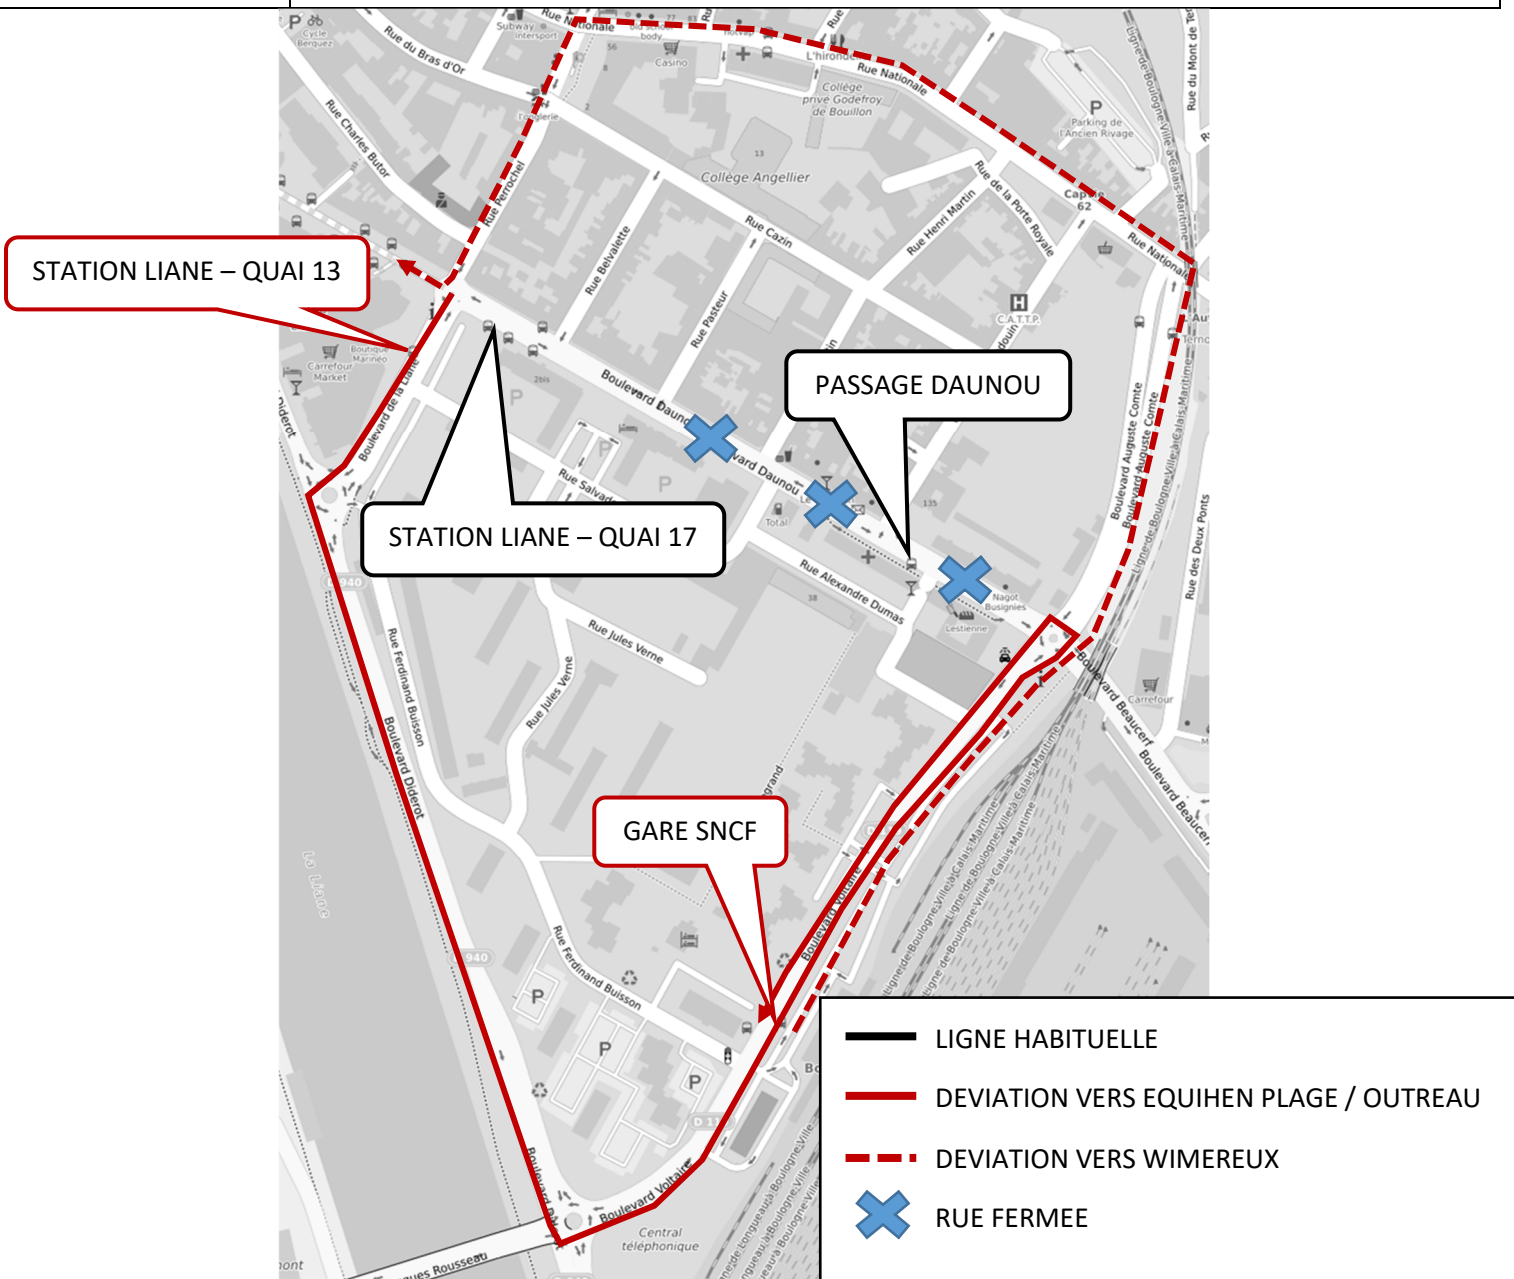

DEVIATION

DATE DE DEBUT	DIMANCHE 5 MAI 2024
DUREE	LA JOURNEE
SENS	DANS LES DEUX SENS
EVENEMENT	BRADERIE BOULEVARD DAUNOU – BOULOGNE SUR MER
ITINERAIRE	PAR BD DIDEROT OU RUE NATIONALE
ARRETS REPORTES OU NON DESSERVIS	« STATION LIANE – QUAI 17 » REPORTE A « STATION LIANE – QUAI 13 » « PASSAGE DAUNOU » REPORTE A « GARE SNCF »

DEVIATION

DATE DE DEBUT	DIMANCHE 5 MAI 2024
DUREE	LA JOURNEE
SENS	DANS LES DEUX SENS
EVENEMENT	BRADERIE BOULEVARD DAUNOU – BOULOGNE SUR MER
ITINERAIRE	PAR BD DIDEROT OU RUE NATIONALE
ARRETS REPORTES OU NON DESSERVIS	« PASSAGE DAUNOU » REPORTE A « GARE SNCF »

DEVIATION

DATE DE DEBUT	DIMANCHE 5 MAI 2024
DUREE	LA JOURNEE
SENS	VERS STATION LIANE
EVENEMENT	BRADERIE BOULEVARD DAUNOU – BOULOGNE SUR MER
ITINERAIRE	PAR RUE NATIONALE
ARRETS REPORTES OU NON DESSERVIS	« PASSAGE DAUNOU » REPORTE A « GARE SNCF »