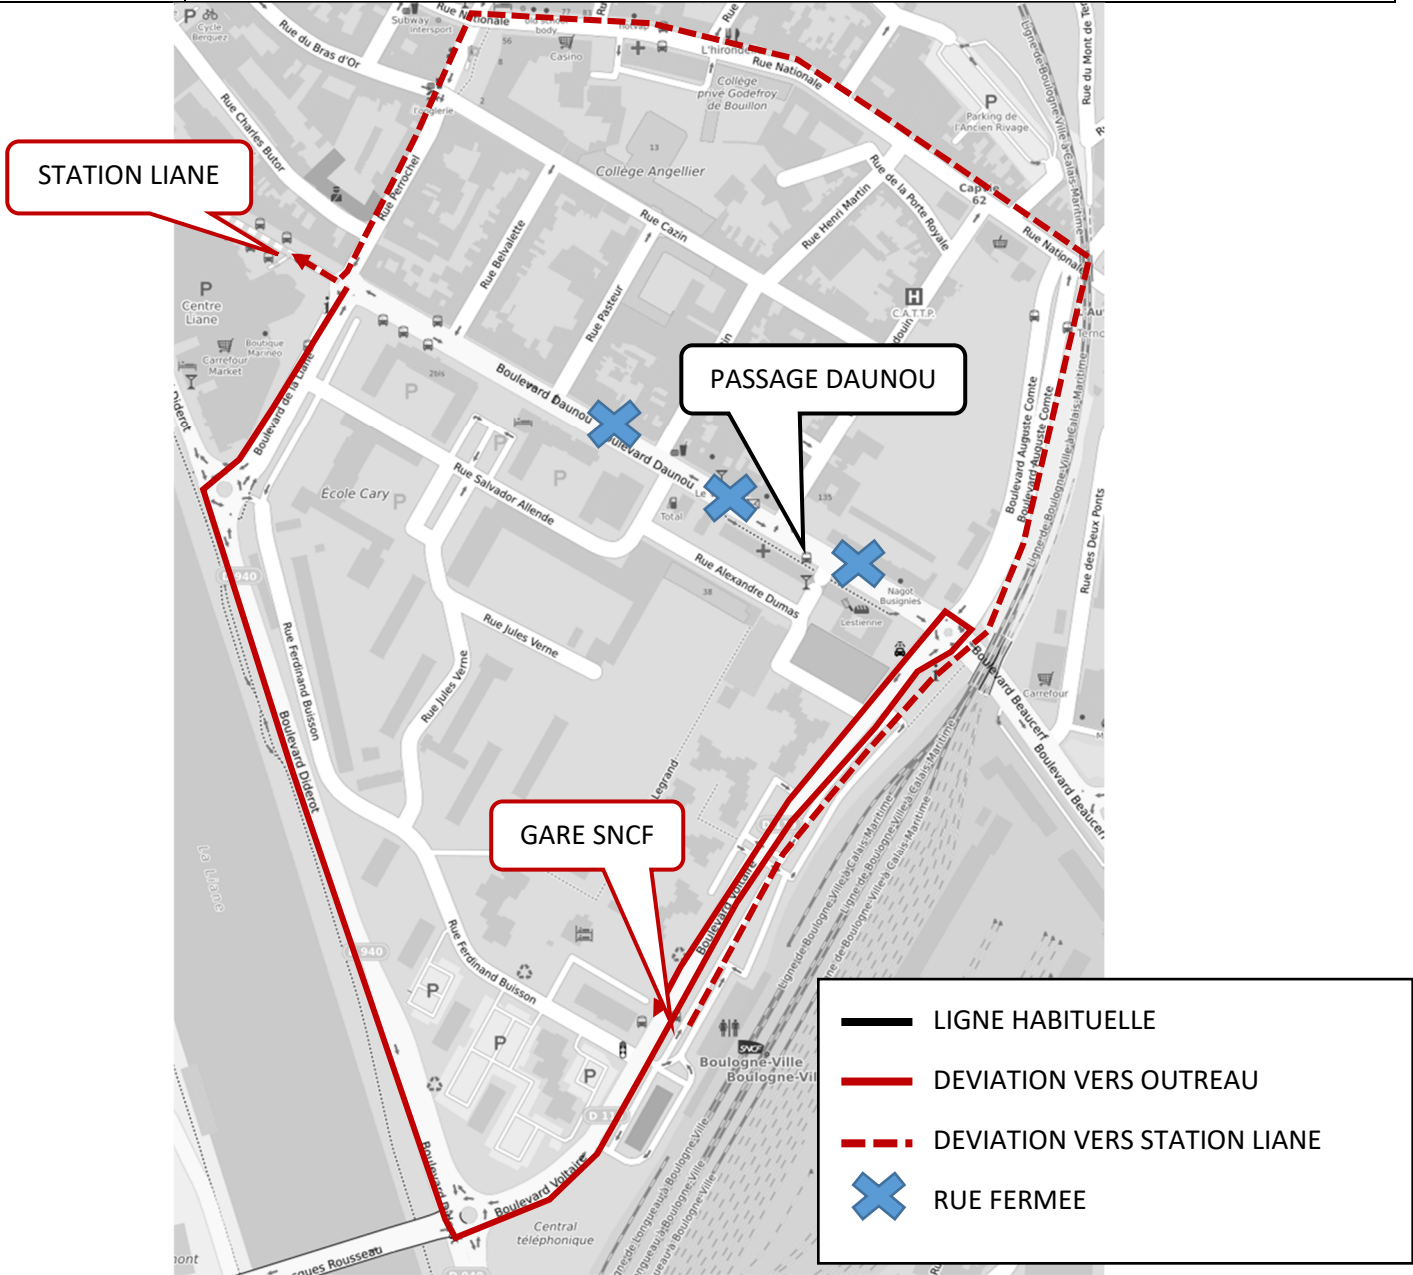

DEVIATION

DATE DE DEBUT	DIMANCHE 5 MAI 2024
DUREE	LA JOURNEE
SENS	DANS LES DEUX SENS
EVENEMENT	BRADERIE BOULEVARD DAUNOU – BOULOGNE SUR MER
ITINERAIRE	PAR BD DIDEROT OU RUE NATIONALE
ARRETS REPORTES OU NON DESSERVIS	« STATION LIANE – QUAI 17 » REPORTE A « STATION LIANE – QUAI 13 » « PASSAGE DAUNOU » REPORTE A « GARE SNCF »

DEVIATION

DATE DE DEBUT	DIMANCHE 5 MAI 2024
DUREE	LA JOURNEE
SENS	DANS LES DEUX SENS
EVENEMENT	BRADERIE BOULEVARD DAUNOU – BOULOGNE SUR MER
ITINERAIRE	PAR BD DIDEROT OU RUE NATIONALE
ARRETS REPORTES OU NON DESSERVIS	« PASSAGE DAUNOU » REPORTE A « GARE SNCF »

DEVIATION

DATE DE DEBUT	DIMANCHE 5 MAI 2024
DUREE	LA JOURNEE
SENS	VERS STATION LIANE
EVENEMENT	BRADERIE BOULEVARD DAUNOU – BOULOGNE SUR MER
ITINERAIRE	PAR RUE NATIONALE
ARRETS REPORTES OU NON DESSERVIS	« PASSAGE DAUNOU » REPORTE A « GARE SNCF »