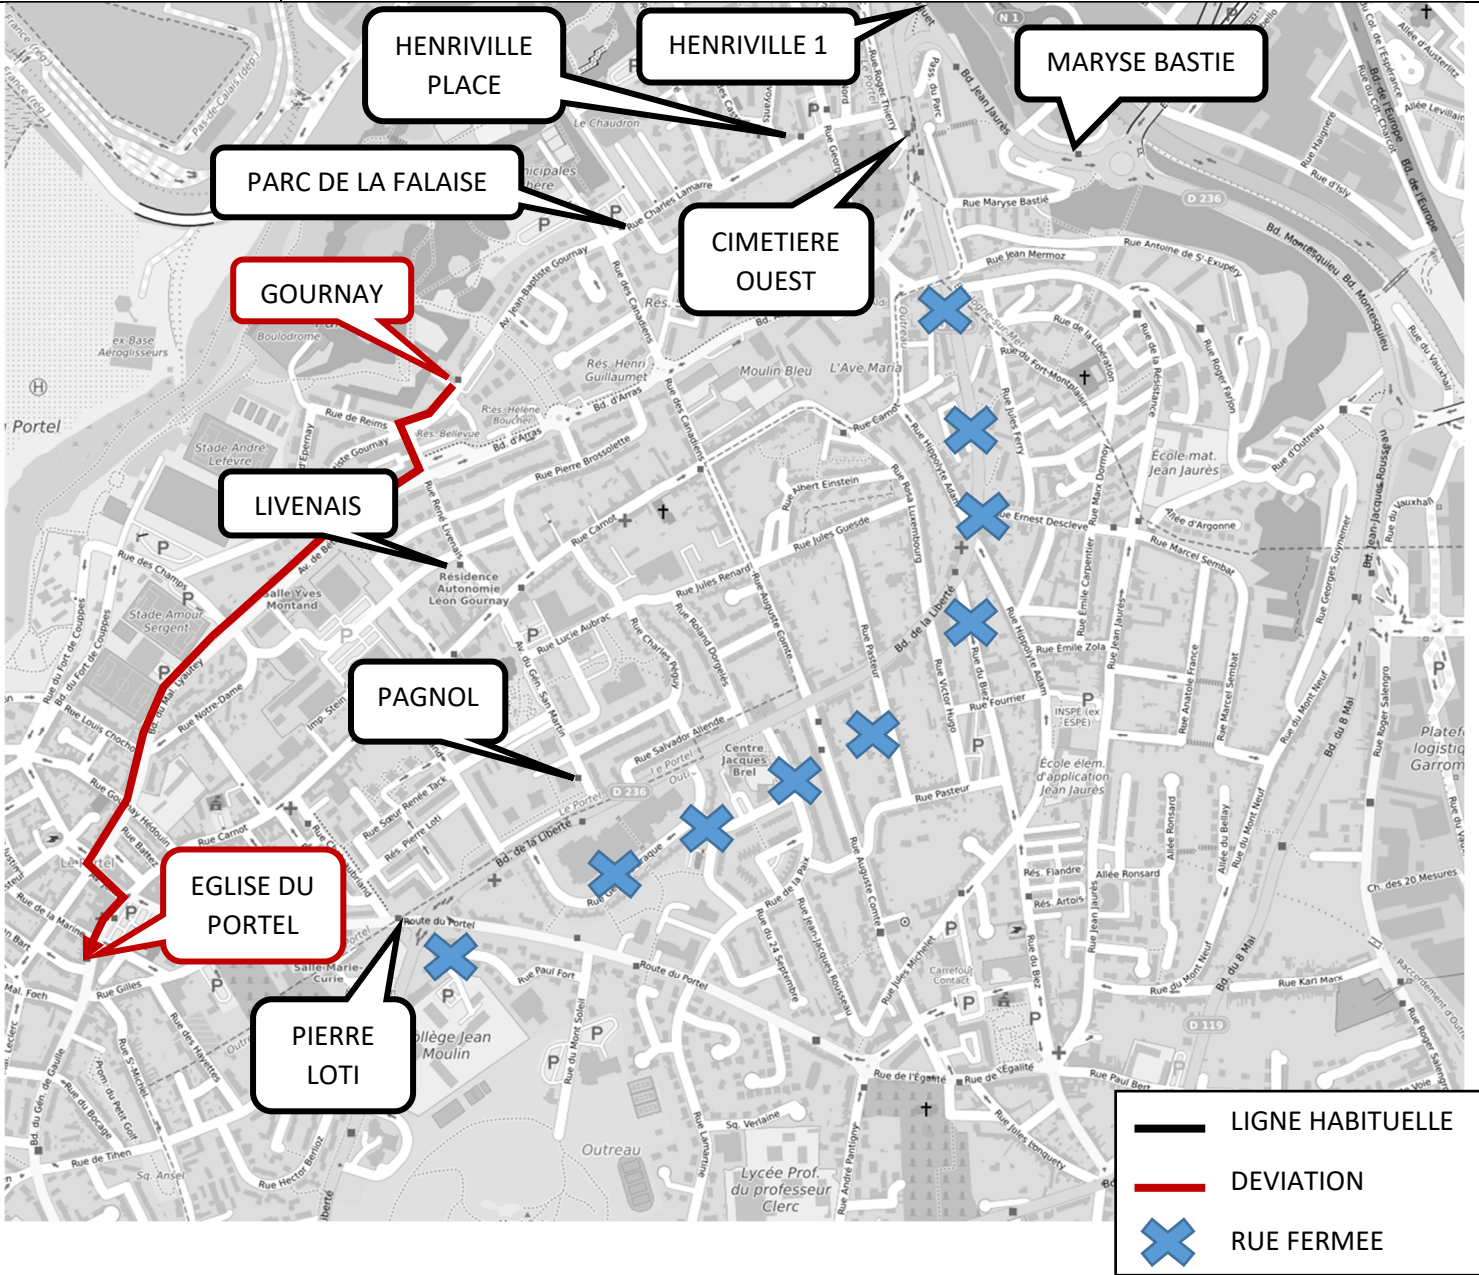

# DEVIATION

DATE DE DEBUT	JEUDI 9 MAI 2024
DUREE	LA JOURNEE
SENS	VERS WIMEREUX MAIRIE
EVENEMENT	BRADERIE BD DE LA LIBERTE – OUTREAU
ITINERAIRE PAR	RUES DEBUSSY – TIHEN – AV. JOFFRE – BD LYAUTHEY – AV. BETHUNE BD ARRAS – BD HUGUET
ARRETS REPORTES OU NON DESSERVIS	« COLLEGE JEAN MOULIN » REPORTE A « BEETHOVEN » « SAN MARTIN » - « DENIS » - « LIBERTE » NON DESSERVIS

# DEVIATION

DATE DE DEBUT	JEUDI 9 MAI 2024
DUREE	LA JOURNEE
SENS	VERS POLYCLINIQUE – MONT LAMBERT
EVENEMENT	BRADERIE BD DE LA LIBERTE – OUTREAU
ITINERAIRE PAR	AV. JOFFRE – BD LYAUTHEY – BD D'ARRAS – BD A. HUGUET
ARRETS REPORTES OU NON DESSERVIS	« PIERRE LOTI » REPORTE A « EGLISE DU PORTEL » « SAN MARTIN » - « LA GAITE » - « MOULIN BLEU » - « AVE MARIA » NON DESSERVIS

- LIGNE HABITUELLE
- DEVIATION
- RUE FERMEE

# DEVIATION

DATE DE DEBUT	JEUDI 9 MAI 2024
DUREE	LA JOURNEE
SENS	DANS LES DEUX SENS
EVENEMENT	BRADERIE BD DE LA LIBERTE – OUTREAU
ITINERAIRE PAR	ENTRE « ROGER SALENGRO » ET « MAISON DE SERVICES » DIRECT BD DU HUIT MAI
ARRETS REPORTES OU NON DESSERVIS	« VIEUX MONT » - « MONT PLAISIR » REPORTES A « MONT NEUF » « RESISTANCE » - « LALLIGAND » - « LIBERTE » - « DENIS » - « PRESBYTERE » NON DESSERVIS « PROFESSEUR CLERC » - « OUTREAU PLACE » REPORTE A « KENNEDY OUTREAU PLACE »