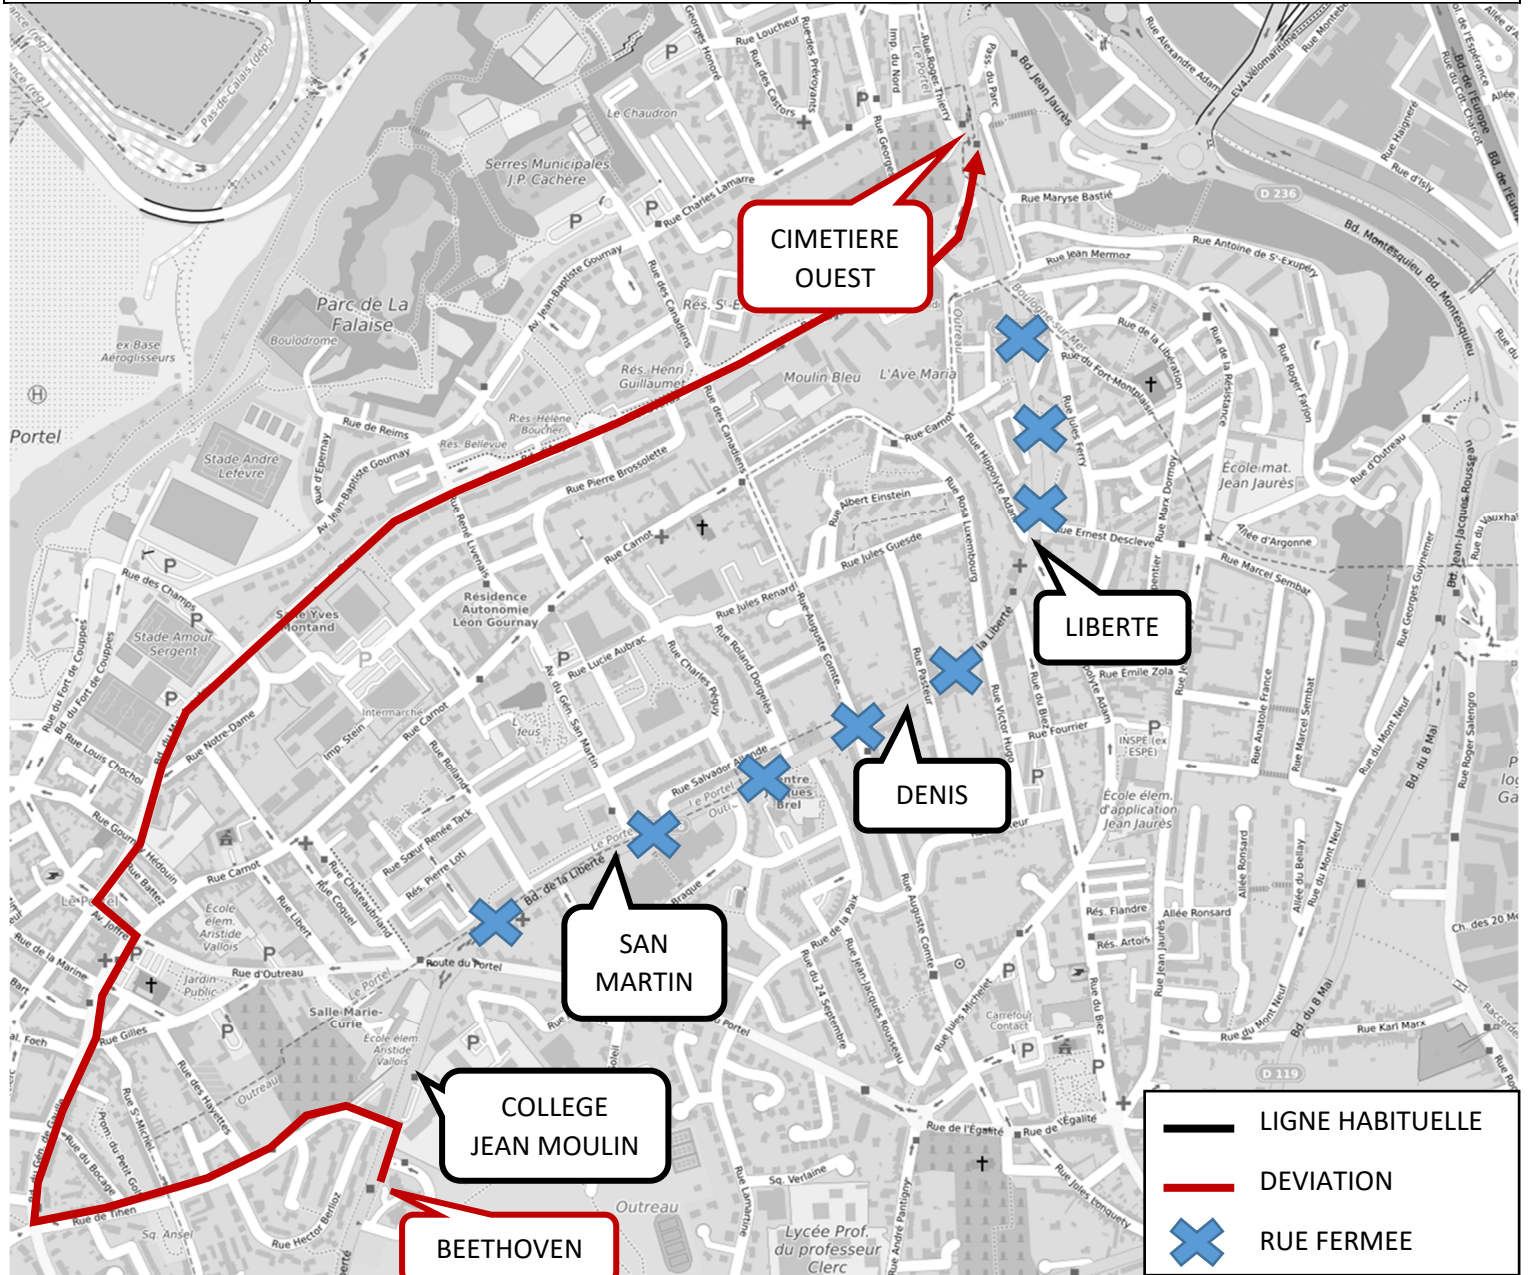

# DEVIATION

DATE DE DEBUT	JEUDI 9 MAI 2024
DUREE	LA JOURNEE
SENS	VERS WIMEREUX MAIRIE
EVENEMENT	BRADERIE BD DE LA LIBERTE – OUTREAU
ITINERAIRE PAR	RUES DEBUSSY – TIHEN – AV. JOFFRE – BD LYAUTHEY – AV. BETHUNE BD ARRAS – BD HUGUET
ARRETS REPORTES OU NON DESSERVIS	« COLLEGE JEAN MOULIN » REPORTE A « BEETHOVEN » « SAN MARTIN » - « DENIS » - « LIBERTE » NON DESSERVIS

-  LIGNE HABITUELLE
-  DEVIATION
-  RUE FERMEE

# DEVIATION

DATE DE DEBUT	JEUDI 9 MAI 2024
DUREE	LA JOURNEE
SENS	VERS POLYCLINIQUE – MONT LAMBERT
EVENEMENT	BRADERIE BD DE LA LIBERTE – OUTREAU
ITINERAIRE PAR	AV. JOFFRE – BD LYAUTHEY – BD D'ARRAS – BD A. HUGUET
ARRETS REPORTES OU NON DESSERVIS	« PIERRE LOTI » REPORTE A « EGLISE DU PORTEL » « SAN MARTIN » - « LA GAITE » - « MOULIN BLEU » - « AVE MARIA » NON DESSERVIS

# DEVIATION

DATE DE DEBUT	JEUDI 9 MAI 2024
DUREE	LA JOURNEE
SENS	DANS LES DEUX SENS
EVENEMENT	BRADERIE BD DE LA LIBERTE – OUTREAU
ITINERAIRE PAR	ENTRE « ROGER SALENGRO » ET « MAISON DE SERVICES » DIRECT BD DU HUIT MAI
ARRETS REPORTES OU NON DESSERVIS	« VIEUX MONT » - « MONT PLAISIR » REPORTES A « MONT NEUF » « RESISTANCE » - « LALLIGAND » - « LIBERTE » - « DENIS » - « PRESBYTERE » NON DESSERVIS « PROFESSEUR CLERC » - « OUTREAU PLACE » REPORTE A « KENNEDY OUTREAU PLACE »