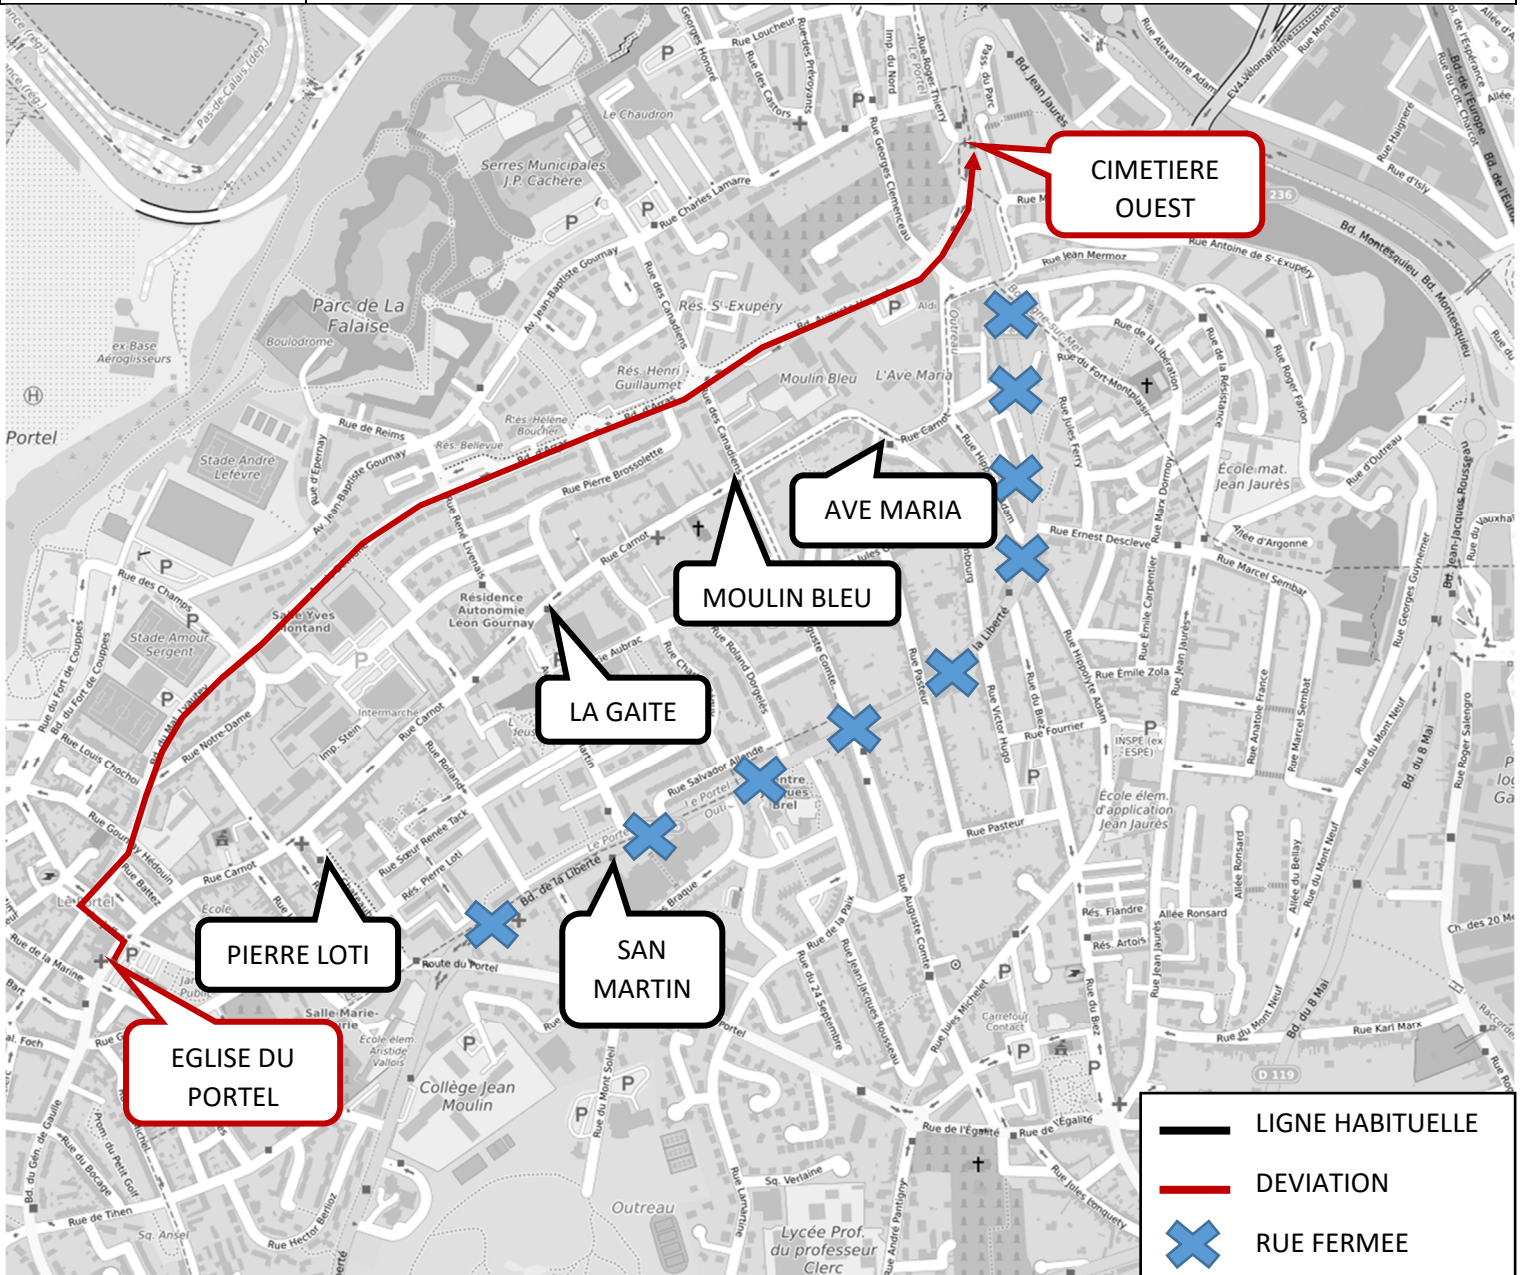

# DEVIATION

DATE DE DEBUT	JEUDI 9 MAI 2024
DUREE	LA JOURNEE
SENS	VERS WIMEREUX MAIRIE
EVENEMENT	BRADERIE BD DE LA LIBERTE – OUTREAU
ITINERAIRE PAR	RUES DEBUSSY – TIHEN – AV. JOFFRE – BD LYAUTHEY – AV. BETHUNE BD ARRAS – BD HUGUET
ARRETS REPORTES OU NON DESSERVIS	« COLLEGE JEAN MOULIN » REPORTE A « BEETHOVEN » « SAN MARTIN » - « DENIS » - « LIBERTE » NON DESSERVIS

-  LIGNE HABITUELLE
-  DEVIATION
-  RUE FERMEE

# DEVIATION

DATE DE DEBUT	JEUDI 9 MAI 2024
DUREE	LA JOURNEE
SENS	VERS POLYCLINIQUE – MONT LAMBERT
EVENEMENT	BRADERIE BD DE LA LIBERTE – OUTREAU
ITINERAIRE PAR	AV. JOFFRE – BD LYAUTHEY – BD D'ARRAS – BD A. HUGUET
ARRETS REPORTES OU NON DESSERVIS	« PIERRE LOTI » REPORTE A « EGLISE DU PORTEL » « SAN MARTIN » - « LA GAITE » - « MOULIN BLEU » - « AVE MARIA » NON DESSERVIS

# DEVIATION

DATE DE DEBUT	JEUDI 9 MAI 2024
DUREE	LA JOURNEE
SENS	DANS LES DEUX SENS
EVENEMENT	BRADERIE BD DE LA LIBERTE – OUTREAU
ITINERAIRE PAR	ENTRE « ROGER SALENGRO » ET « MAISON DE SERVICES » DIRECT BD DU HUIT MAI
ARRETS REPORTES OU NON DESSERVIS	« VIEUX MONT » - « MONT PLAISIR » REPORTES A « MONT NEUF » « RESISTANCE » - « LALLIGAND » - « LIBERTE » - « DENIS » - « PRESBYTERE » NON DESSERVIS « PROFESSEUR CLERC » - « OUTREAU PLACE » REPORTE A « KENNEDY OUTREAU PLACE »